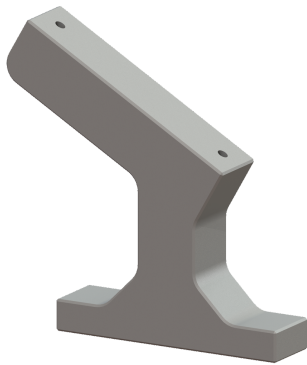

## Steun voor afsluiter, schuin

### Beschrijving

Steun voor Ecolift XL

Algemene karakteristieken

Kleur: grijs  
Materiaal: Kunststof

Afmetingen

Netto gewicht: 0,15 kg  
Bruto gewicht: 0,15 kg  
Lengte verpakking: 115 mm  
Breedte verpakking: 146,5 mm  
Hoogte verpakking: 30 mm