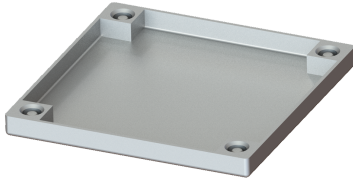

Rooster betegelbaar, 150x150 mm, L 15

Artikel informatie

Artikel nr.: 680478
GTIN: 4026092073155
Korting groep: 90

Beschrijving

Betegelbaar rooster voor Ferrofix-afvoeren, incl. schroeven en afdichting, geschikt voor art.nr. 54910 en 54911

Algemene karakteristieken

Materiaal: rvs 14301

Afmetingen

Netto gewicht: 0,46 kg
Bruto gewicht: 0,46 kg
Lengte verpakking: 140 mm
Breedte verpakking: 140 mm
Hoogte verpakking: 12 mm

Afdekkingskarakteristieken

Soort afdekking: gesloten afdekplaat
Afdekkingsmateriaal: rvs 14301
Afdekking kleur: zilver
Breedte Afdekking: 150 mm
Lengte Afdekking: 150 mm
Oppervlak: betegelbaar
Belastingsklasse: L 15 (EN 1253-1)