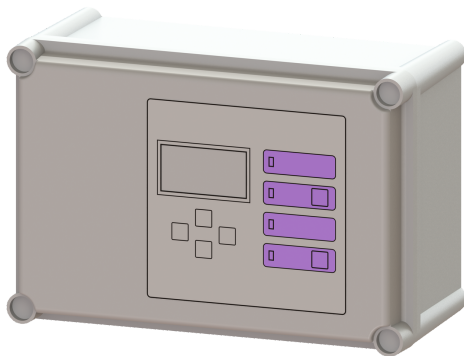

Besturingskast Comfort Mono, 400 V, 1x4,0-6,3 A

Artikel informatie

Artikel nr.: 680616
GTIN: 4026092078600
Korting groep: 90

Beschrijving

Besturingskast Comfort 400 V Mono 4,0 – 6,3 A

Algemene karakteristieken

Installatietype: Mono

Afmetingen

Netto gewicht: 2,63 kg
Bruto gewicht: 2,98 kg
Lengte verpakking: 395 mm
Breedte verpakking: 195 mm
Hoogte verpakking: 320 mm

Loopband

Aansluit type: Directe aansluiting

Besturing

Besturingskast: Comfort
Motorbeveiligingsschakelaar: ja
Beschermingsklasse besturingskast: IP 54
Aansluit type: Directe aansluiting
Potentiaalvrij contact: ja
USB-interface: nee
Logboekfunctie: ja
Meerregelige displayweergave: ja
Batterijbuffer: ja
Zelfdiagnosesysteem (ZDS): ja