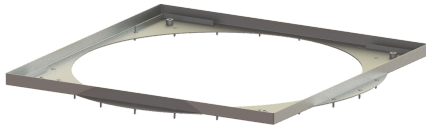

Afdekplaat Frame, K 3, 24 schroeven, afdichting

Artikel informatie

Artikel nr.: 680656
GTIN: 4026092081488
Korting groep: 90

Beschrijving

Betegelbare afdekplaat incl. 24 schroeven en afdichting

Algemene karakteristieken

Materiaal: rvs

Afmetingen

Netto gewicht: 8,9 kg
Bruto gewicht: 19,9 kg
Lengte verpakking: 1200 mm
Breedte verpakking: 1000 mm
Hoogte verpakking: 125 mm

Afdekkingskarakteristieken

Belastingsklasse: K 3 (EN 1253-1)