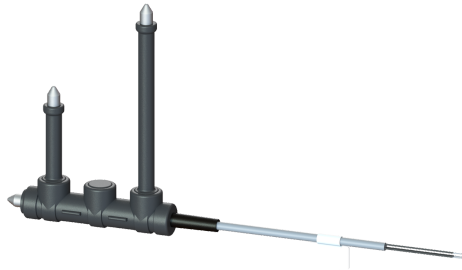

Staafsensor drievoudig, duo, horizontaal

Artikel informatie

Artikel nr.: 680675
GTIN: 4026092080689
Korting groep: 90

Beschrijving

Staafsensor, drievoudig, duo, horizontaal

Afmetingen

Netto gewicht:	0,32 kg
Bruto gewicht:	0,53 kg
Lengte verpakking:	218 mm
Breedte verpakking:	218 mm
Hoogte verpakking:	120 mm