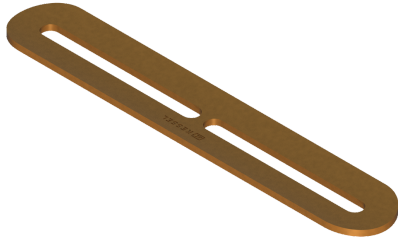

Inlegrooster Linearis Infinity, Bronze, geborsteld

Artikel informatie

Artikel nr.: 680946
GTIN: 4026092093474
Korting groep: 90

Beschrijving

Inlegrooster voor douchegoot Linearis Infinity

Afmetingen

Netto gewicht:	0,12 kg
Bruto gewicht:	0,12 kg
Lengte verpakking:	200 mm
Breedte verpakking:	175 mm
Hoogte verpakking:	10 mm

Afdekkingskarakteristieken

Afdekkingsmateriaal:	rvs 14301
Breedte Afdekking:	33 mm
Lengte Afdekking:	193 mm
Oppervlak:	Bronze geborsteld