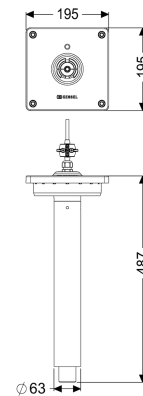

Ombouwset voor peilsonde 10 m, met drukbuis van 433 mm

Artikel informatie

Artikel nr.: 681040
GTIN: 4026092096581
Korting groep: 90

Beschrijving

Ombouwset bestaande uit een peilsonde en drukbuis voor hydrostatische niveaudetectie voor opvoerinstallatie Aqualift F XL in droge opstelling

Afmetingen

Netto gewicht:	2,85 kg
Bruto gewicht:	2,95 kg
Lengte verpakking:	280 mm
Breedte verpakking:	280 mm
Hoogte verpakking:	260 mm