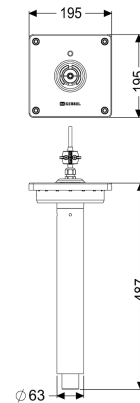

Ombouwset voor peilsonde 30 m, met drukbuis van 433 mm

Artikel informatie

Artikel nr.: 681041
GTIN: 4026092096598
Korting groep: 90

Beschrijving

Ombouwset bestaande uit een peilsonde en drukbuis voor hydrostatische niveaudetectie voor opvoerinstallatie Aqualift F XL in droge opstelling

Afmetingen

| | |
|---------------------|---------|
| Bruto gewicht: | 3,95 kg |
| Lengte verpakking: | 280 mm |
| Breedte verpakking: | 280 mm |
| Hoogte verpakking: | 260 mm |