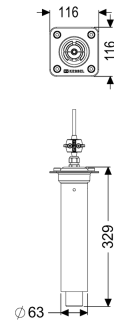

Ombouwset voor peilsonde 10 m, met drukbuis van 288 mm

Artikel informatie

Artikel nr.: 681042
GTIN: 4026092096604
Korting groep: 90

Beschrijving

Ombouwset bestaande uit een peilsonde en drukbuis voor hydrostatische niveaudetectie voor pompstation Aqualift F XL in droge opstelling en pompstation Aqualift F Duo.

Afmetingen

| | |
|---------------------|--------|
| Netto gewicht: | 1,5 kg |
| Bruto gewicht: | 1,7 kg |
| Lengte verpakking: | 280 mm |
| Breedte verpakking: | 280 mm |
| Hoogte verpakking: | 260 mm |