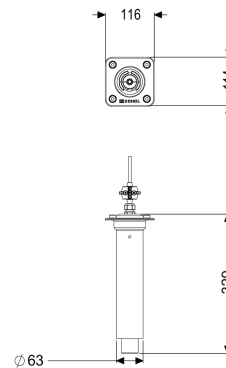

## Ombouwset voor peilsonde 30 m, met drukbuis van 288 mm

### Beschrijving

Ombouwset bestaande uit een peilsonde en drukbuis voor hydrostatische niveaudetectie voor pompstation Aqualift F XL in droge opstelling en pompstation Aqualift F Duo.

#### Afmetingen

Netto gewicht:	2,6 kg
Bruto gewicht:	2,7 kg
Lengte verpakking:	280 mm
Breedte verpakking:	280 mm
Hoogte verpakking:	260 mm