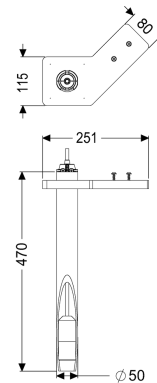

Ombouwset voor peilsonde 10 m, voor natte opstelling

Artikel informatie

Artikel nr.: 681044
GTIN: 4026092096628
Korting groep: 90

Beschrijving

Ombouwset bestaande uit een peilsonde en drukbuis voor hydrostatische niveaudetectie voor pompstation Aqualift S XL in natte opstelling

Afmetingen

Netto gewicht:	2,2 kg
Bruto gewicht:	2,4 kg
Lengte verpakking:	302 mm
Breedte verpakking:	302 mm
Hoogte verpakking:	61 mm