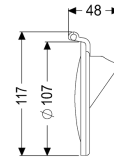

Terugstuwklep DN 100

Artikel informatie

Artikel nr.: 70231
GTIN: 4026092028230
Korting groep: 90

Beschrijving

Terugstuwklep met geïntegreerde afdichting

Uitvoering

Serie: ab 04/2005

Algemene karakteristieken

Kleur: paars
Materiaal: Kunststof
Nominale wijdte (DN): 100

Afmetingen

Netto gewicht: 0,05 kg
Bruto gewicht: 0,11 kg
Lengte verpakking: 180 mm
Breedte verpakking: 115 mm
Hoogte verpakking: 92 mm