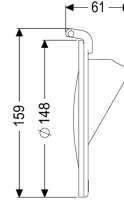

Terugstuwklep DN 125/150

Artikel informatie

Artikel nr.: 70232
GTIN: 4026092028247
Korting groep: 90

Beschrijving

Terugstuwklep met geïntegreerde afdichting

Uitvoering

Serie: ab 04/2005

Algemene karakteristieken

Kleur: paars
Materiaal: Kunststof
Nominale wijdte (DN): 125/150

Afmetingen

Netto gewicht: 0,12 kg
Bruto gewicht: 0,21 kg
Lengte verpakking: 215 mm
Breedte verpakking: 190 mm
Hoogte verpakking: 120 mm