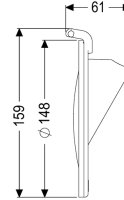

## Terugstuwklep DN 125/150

### Beschrijving

Terugstuwklep met geïntegreerde afdichting

#### Algemene karakteristieken

Kleur: paars  
Materiaal: Kunststof  
Nominale breedte (DN): 125/150  
ATEX: nee

#### Afmetingen

Netto gewicht: 0,12 kg  
Bruto gewicht: 0,21 kg  
Lengte verpakking: 215 mm  
Breedte verpakking: 190 mm  
Hoogte verpakking: 120 mm