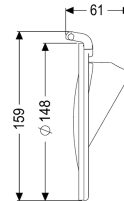

## Terugstuwklep DN 125/150, met roestvrijstalen hulpstuk

#### Algemene karakteristieken

Kleur: paars  
Materiaal: Kunststof  
Nominale breedte (DN): 125/150  
ATEX: nee

#### Afmetingen

Netto gewicht: 0,17 kg  
Bruto gewicht: 0,18 kg  
Lengte verpakking: 160 mm  
Breedte verpakking: 150 mm  
Hoogte verpakking: 58 mm