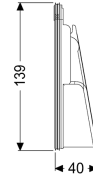

Inschuifgedeelte DN 100, met afdichting

Artikel informatie

Artikel nr.: 70241
GTIN: 4026092028278
Korting groep: 90

Beschrijving

Inschuifgedeelte met afdichting

Algemene karakteristieken

Kleur:	paars
Materiaal:	Kunststof
Nominale breedte (DN):	100

Afmetingen

Netto gewicht:	0,2 kg
Bruto gewicht:	0,28 kg
Lengte verpakking:	180 mm
Breedte verpakking:	115 mm
Hoogte verpakking:	92 mm