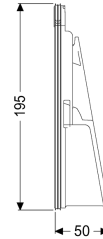

Inschuifgedeelte DN 125/150, met afdichting

Artikel informatie

Artikel nr.: 70242
GTIN: 4026092028285
Korting groep: 90

Beschrijving

Inschuifgedeelte met afdichting

Algemene karakteristieken

Kleur:	paars
Materiaal:	Kunststof
Nominale breedte (DN):	125/150
ATEX:	nee

Afmetingen

Netto gewicht:	0,3 kg
Bruto gewicht:	0,3 kg
Lengte verpakking:	215 mm
Breedte verpakking:	190 mm
Hoogte verpakking:	120 mm