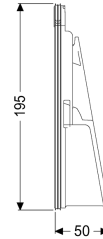

Inschuifgedeelte DN 125/150, met afdichting

Artikel informatie

Artikel nr.: 70242
GTIN: 4026092028285
Korting groep: 90

Beschrijving

Inschuifgedeelte met afdichting

Algemene karakteristieken

Kleur:	paars
Materiaal:	Kunststof
Nominale breedte (DN):	125/150

Afmetingen

Netto gewicht:	0,3 kg
Bruto gewicht:	0,3 kg
Lengte verpakking:	215 mm
Breedte verpakking:	190 mm
Hoogte verpakking:	120 mm