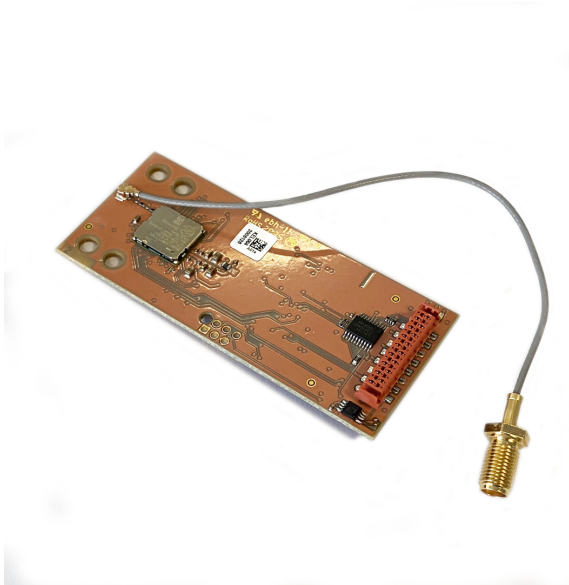

Connect Pro module LTE v. besturingsk. m. Connect Pro interface

Artikel informatie

Artikel nr.: 72300

GTIN: 4026092108154

Korting groep: 20

Beschrijving

Voor montage in KESSEL-besturingskasten met Connect Pro-interface (FKA, Pumpfix, Ecolift en SonicControl voor vetafscheiders vanaf bouwjaar 2022).
Meldingen doorgeven aan maximaal drie mobiele telefoons

Afmetingen

Netto gewicht:	0,09 kg
Bruto gewicht:	0,1 kg
Lengte verpakking:	200 mm
Breedte verpakking:	175 mm
Hoogte verpakking:	10 mm