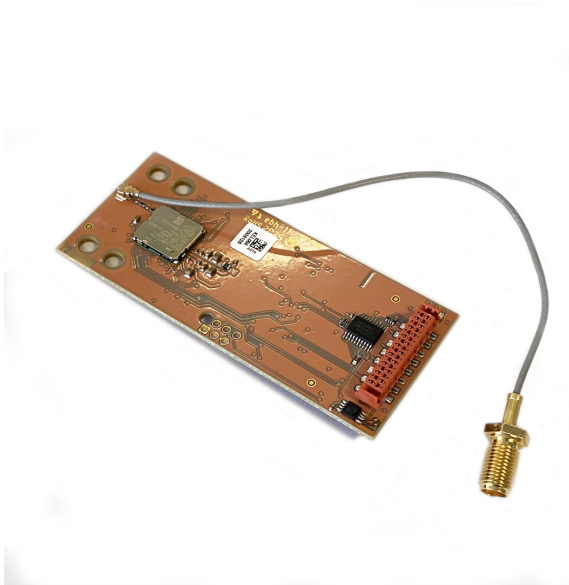

## Connect Pro module LTE v. besturingsk. m. Connect Pro interface

### Artikel informatie

Artikel nr.: 72300

GTIN: 4026092108154

Korting groep: 20

### Beschrijving

Voor montage in KESSEL-besturingskasten met Connect Pro-interface (FKA, Pumpfix, Ecolift en SonicControl voor vetafscheiders vanaf bouwjaar 2022).  
Meldingen doorgeven aan maximaal drie mobiele telefoons