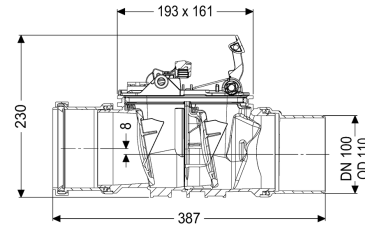

Terugstuwbeveiliging Staufix DN 100, vrijliggend, Type 2

Artikel informatie

Artikel nr.: 730100
GTIN: 4026092076354
Korting groep: 10

Voordelen

- Optionele rattenklep voor extra veiligheid
- Flexibel in te bouwen; voor vloerbouw zijn verschillende afdekkingen beschikbaar
- Ook als modulaire set verkrijgbaar

Beschrijving

De terugstuwbeveiliging voor fecaliënvrij afvalwater is uitgerust met twee mechanische kleppen die bij terugstuw automatisch sluiten. Eén klep dient ook als handmatig vergrendelbare noodafsluiter. Door het modulaire KESSEL-systeem kunnen bestaande installaties probleemloos worden omgebouwd tot terugstuwbeveiliging StaufixControl.

Uitvoering

Rvs rattenklep:	nee
Noodvergrendeling:	ja
Mechanische terugstuwkleppen:	2

Algemene karakteristieken

Kleur:	zwart
Norm:	EN 13564
Nominale breedte (DN):	100
Uitwendige diameter (DA):	110 mm
Soort afvalwater:	Fecaliënvrij afvalwater
Inbouwsituatie:	vrijliggende riolering
Afleveringstoestand:	Klaar voor installatie
Terugstuwbeveiliging:	Type 2

Afmetingen

Netto gewicht:	1,4 kg
Bruto gewicht:	1,83 kg