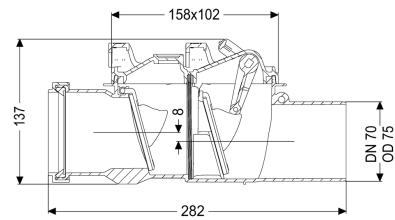

Terugstuwbeveiliging Staufix DN 70, Type 2

Artikel informatie

Artikel nr.: 73070
GTIN: 4026092039403
Korting groep: 10

Voordelen

- Ideaal voor renovaties: kan ook achteraf in bestaande leidingen worden ingebouwd
- Eenvoudig onderhoud en reiniging zonder gereedschap
- Corrosiebestendig

Beschrijving

De terugstuwbeveiliging voor fecaliënvrij afvalwater is uitgerust met twee mechanische kleppen die bij terugstuwning automatisch sluiten. Eén klep dient ook als handmatig vergrendelbare noodafsluiter.

Uitvoering

Noodvergrendeling: ja
Mechanische terugstuwkleppen: 2

Algemene karakteristieken

Kleur: grijs
Norm: EN 13564
Nominale wijdte (DN): 70
Soort afvalwater: Fecaliënvrij afvalwater
Inbouwsituatie: vrijliggende riolering
Afleveringstoestand: Klaar voor installatie
Terugstuwbeveiliging: Type 2

Afmetingen

Netto gewicht: 0,46 kg
Bruto gewicht: 0,61 kg
Lengte: 282 mm
Breedte: 120 mm
Hoogte: 137 mm