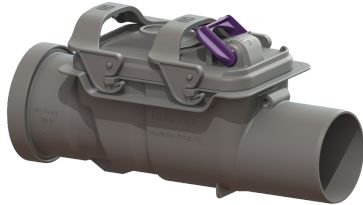

Terugstuwbeveiliging Staufix DN 70, Type 2

Artikel informatie

Artikel nr.: 73070
 GTIN: 4026092039403
 Korting groep: 10

Voordelen

- Ideaal voor renovaties: kan ook achteraf in bestaande leidingen worden ingebouwd
- Eenvoudig onderhoud en reiniging zonder gereedschap
- Corrosiebestendig

Beschrijving

De terugstuwbeveiliging voor fecaliënvrij afvalwater is uitgerust met twee mechanische kleppen die bij terugstuwning automatisch sluiten. Eén klep dient ook als handmatig vergrendelbare noodafsluiter.

Uitvoering

Noodvergrendeling: ja
 Mechanische terugstuwkleppen: 2

Algemene karakteristieken

Kleur: grijs
 Norm: EN 13564
 Nominale wijdte (DN): 70
 Soort afvalwater: Fecaliënvrij afvalwater
 Inbouwsituatie: vrijliggende riolering
 Afleveringstoestand: Klaar voor installatie
 Terugstuwbeveiliging: Type 2

Afmetingen

Netto gewicht: 0,46 kg
 Bruto gewicht: 0,61 kg
 Lengte: 282 mm
 Breedte: 120 mm
 Hoogte: 137 mm

Lengte verpakking: 284 mm
Breedte verpakking: 122 mm
Hoogte verpakking: 140 mm

Afdekkingskarakteristieken
Vergrendeling deksel: Eenhands sluiting