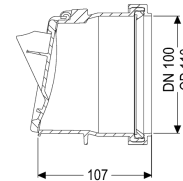

Beschrijving

De buisklep is bedoeld als sluitstuk en beschikt over een automatisch sluitende mechanische klep.

Uitvoering

Mechanische terugstuwkleppen: 1

Algemene karakteristieken

Kleur:	zwart
Materiaal:	Kunststof
Nominale breedte (DN):	100
Uitwendige diameter (DA):	100 mm
Soort afvalwater:	Fecaliënvrij afvalwater
Inbouwsituatie:	vrijliggende riolering
Afleveringstoestand:	Klaar voor installatie

Afmetingen

Netto gewicht:	0,25 kg
Bruto gewicht:	0,36 kg
Lengte:	120 mm
Breedte:	128 mm
Hoogte:	129 mm
Lengte verpakking:	284 mm

Breedte verpakking:
Hoogte verpakking:

122 mm
140 mm