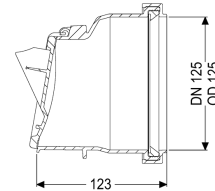

Buisklep DN 125

Artikel informatie

Artikel nr.: 79125
GTIN: 4026092002476
Korting groep: 10

Voordelen

- Universeel inzetbaar in zout- en zoetwateromgevingen
- Laag gewicht voor een eenvoudige installatie en hoge mechanische stabiliteit
- Hoge dichtheid: sluit ook bij geringe tegendruk af.

Beschrijving

De buisklep is bedoeld als sluitstuk en beschikt over een automatisch sluitende mechanische klep.

Uitvoering

Mechanische terugstuwkleppen: 1

Algemene karakteristieken

Kleur:	zwart
Materiaal:	Kunststof
Nominale breedte (DN):	125
Uitwendige diameter (DA):	125 mm
Soort afvalwater:	Fecaliënvrij afvalwater
Inbouwsituatie:	vrijliggende riolering
Afleveringstoestand:	Klaar voor installatie

Afmetingen

Netto gewicht:	0,3 kg
Bruto gewicht:	0,41 kg
Lengte:	136 mm
Breedte:	151 mm
Hoogte:	151 mm
Lengte verpakking:	200 mm