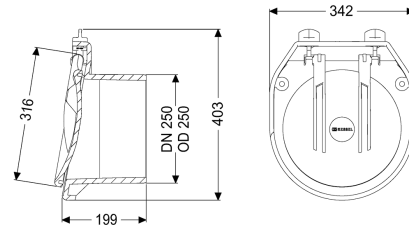

Buisklep DN 250

Artikel informatie

Artikel nr.: 79250
GTIN: 4026092011645
Korting groep: 10

Voordelen

- Universeel inzetbaar in zout- en zoetwateromgevingen
- Laag gewicht voor een eenvoudige installatie en hoge mechanische stabiliteit
- Hoge dichtheid: sluit ook bij geringe tegendruk af.

Beschrijving

De buisklep is bedoeld als sluitstuk en beschikt over een automatisch sluitende mechanische klep.

Uitvoering

Mechanische terugstuwkleppen: 1

Algemene karakteristieken

Kleur: zwart
Materiaal: Kunststof
Nominale breedte (DN): 250
Uitwendige diameter (DA): 263 mm
Soort afvalwater: Fecaliënvrij afvalwater
Inbouwsituatie: vrijliggende riolering
Afleveringstoestand: Klaar voor installatie

Afmetingen

Netto gewicht: 4,53 kg
Bruto gewicht: 5,17 kg
Lengte: 220 mm
Breedte: 345 mm
Hoogte: 400 mm
Lengte verpakking: 420 mm