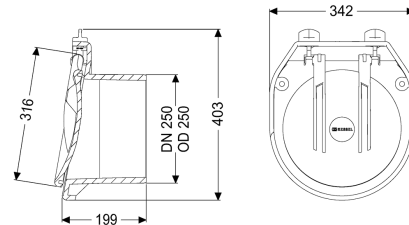

Buisklep DN 250

Artikel informatie

Artikel nr.: 79250
GTIN: 4026092011645
Korting groep: 10

Voordelen

- Universeel inzetbaar in zout- en zoetwateromgevingen
- Laag gewicht voor een eenvoudige installatie en hoge mechanische stabiliteit
- Hoge dichtheid: sluit ook bij geringe tegendruk af.

Beschrijving

De buisklep is bedoeld als sluitstuk en beschikt over een automatisch sluitende mechanische klep.

Uitvoering

Mechanische terugstuwkleppen: 1

Algemene karakteristieken

Kleur: zwart
Materiaal: Kunststof
Nominale breedte (DN): 250
Uitwendige diameter (DA): 263 mm
Soort afvalwater: Fecaliënvrij afvalwater
Inbouwsituatie: vrijliggende riolering
Afliveringstoestand: Klaar voor installatie

Afmetingen

Netto gewicht: 4,53 kg
Bruto gewicht: 5,17 kg
Lengte: 220 mm
Breedte: 345 mm
Hoogte: 400 mm
Lengte verpakking: 420 mm