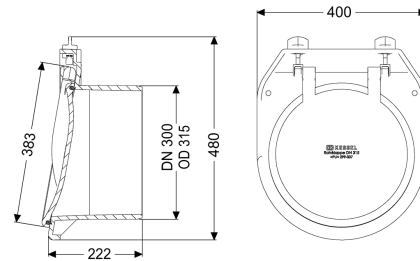

Buisklep DN 300

Artikel informatie

Artikel nr.: 79300
GTIN: 4026092011652
Korting groep: 10

Voordelen

- Universeel inzetbaar in zout- en zoetwateromgevingen
- Laag gewicht voor een eenvoudige installatie en hoge mechanische stabiliteit
- Hoge dichtheid: sluit ook bij geringe tegendruk af.

Beschrijving

De buisklep is bedoeld als sluitstuk en beschikt over een automatisch sluitende mechanische klep.

Uitvoering

Mechanische terugstuwkleppen: 1

Algemene karakteristieken

Kleur: zwart
Materiaal: Kunststof
Nominale breedte (DN): 300
Uitwendige diameter (DA): 318 mm
Soort afvalwater: Fecaliënvrij afvalwater
Inbouwsituatie: vrijliggende riolering
Afliveringstoestand: Klaar voor installatie

Afmetingen

Netto gewicht: 5,74 kg
Bruto gewicht: 8,16 kg
Lengte: 225 mm
Breedte: 400 mm
Hoogte: 450 mm
Lengte verpakking: 490 mm