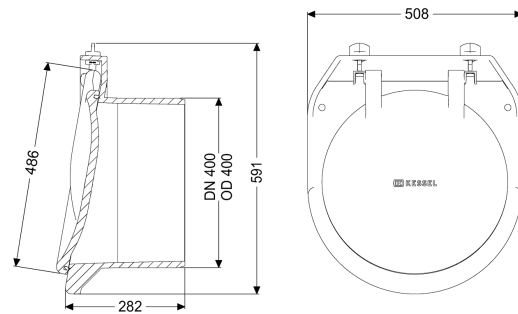

Buisklep DN 400

Artikel informatie

Artikel nr.: 79400
GTIN: 4026092011669
Korting groep: 10

Voordelen

- Universeel inzetbaar in zout- en zoetwateromgevingen
- Laag gewicht voor een eenvoudige installatie en hoge mechanische stabiliteit
- Hoge dichtheid: sluit ook bij geringe tegendruk af.

Beschrijving

De buisklep is bedoeld als sluitstuk en beschikt over een automatisch sluitende mechanische klep.

Uitvoering

Mechanische terugstuwkleppen: 1

Algemene karakteristieken

Kleur:	zwart
Materiaal:	Kunststof
Nominale breedte (DN):	400
Uitwendige diameter (DA):	405 mm
Soort afvalwater:	Fecaliënvrij afvalwater
Inbouwsituatie:	vrijliggende riolering
Afleveringstoestand:	Klaar voor installatie

Afmetingen

Netto gewicht:	10,21 kg
Bruto gewicht:	10,21 kg
Lengte:	295 mm
Breedte:	417 mm
Hoogte:	420 mm
Lengte verpakking:	445 mm