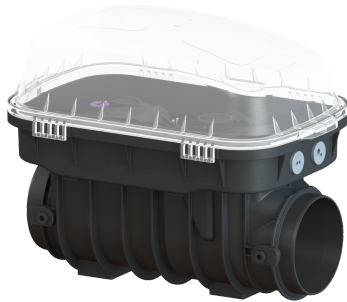

Reinigingsbuis Controlfix zonder aansluitpie, vrijliggend

Artikel informatie

Artikel nr.: 80000
GTIN: 4026092053812
Korting groep: 30

Voordelen

- Kan eenvoudig tot Staufix SWA,
- Snel en eenvoudig onderhoud zonder gereedschap
- Zonder gereedschap en snelle toegang voor de reiniging

Beschrijving

De hoogwaardige reinigingsbuis voor fecaliëhoudend en fecaliëvrij afvalwater maakt een comfortabele toegang tot de afvalwaterleidingen voor revisie- en onderhoudswerkzaamheden mogelijk. Omdat het KESSEL-systeem modulair is, kunnen bestaande installaties probleemloos tot de hoogwaardige terugstuwbeveiliging Staufix SWA, Staufix FKA of de terugstuwpompinstallatie Pumpfix F worden omgebouwd.

Netto gewicht:	6,78 kg
Bruto gewicht:	8,28 kg
Afschot:	9 mm
Lengte:	486 mm
Breedte:	350 mm
Hoogte:	422 mm
Lengte verpakking:	643,2 mm
Breedte verpakking:	350 mm
Hoogte verpakking:	421,8 mm

Reservoir/basiselement
Uitvoering aansluiting: optioneel

Afdekkingskarakteristieken

Soort afdekking:	Beschermkap
Afdekkingsmateriaal:	Kunststof
Afdekking kleur:	transparant
Breedte Afdekking:	350 mm
Hoogte Afdekking:	165 mm
Lengte Afdekking:	542 mm
Vergrendeling:	Klemsluiting