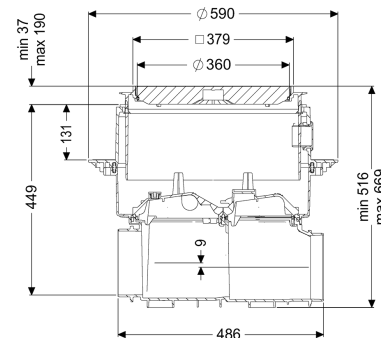

Reinigingsbuis Controlfix zonder aansluitpie, Vloerplaat, zwart

Artikel informatie

Artikel nr.: 80000S
 GTIN: 4026092053829
 Korting groep: 30

Voordelen

- Kan eenvoudig tot Staufix SWA,
- Snel en eenvoudig onderhoud zonder gereedschap
- Zonder gereedschap en snelle toegang voor de reiniging

Algemene karakteristieken

Kleur:	zwart
Soort afvalwater:	Fecaliënhoudend en fecaliënvrij afvalwater
Inbouwsituatie:	vloerinbouw
Afleveringstoestand:	Modulepakket voor bouwzijdige montage.

Afmetingen

Netto gewicht:	11,3 kg
Bruto gewicht:	14,1 kg
Grondwaterdichtheid vanaf bodem:	3000 mm
Uitsparingsmaat breedte:	750 mm
Uitsparingsmaat lengte:	750 mm
Afschot:	9 mm
Inbouwdiepte:	516 - 669 mm
Soort hoogteverstelling:	telescopisch opzetstuk
Lengte:	486 mm

Breedte:	590 mm
Lengte verpakking:	785 mm
Breedte verpakking:	615 mm
Hoogte verpakking:	550 mm

Reservoir/basiselement	
Uitvoering aansluiting:	optioneel

Afdekkingskarakteristieken

Soort afdekking:	Afdekplaat
Afdekkingsmateriaal:	Kunststof
Afdekking kleur:	zwart
Breedte Afdekking:	366 mm
Lengte Afdekking:	366 mm
Vergrendeling:	Lock & Lift
Belastingsklasse:	L 15 (EN 1253-1)
Dichtheid:	spatwaterdicht