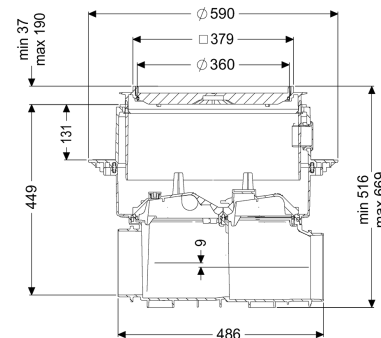

Reinigingsbuis Controlfix z.aansluitspie, vloerplaat, betegelbaar

Artikel informatie

Artikel nr.: 80000X
 GTIN: 4026092073049
 Korting groep: 30

Voordelen

- Kan eenvoudig tot Staufix SWA,
- Snel en eenvoudig onderhoud zonder gereedschap
- Zonder gereedschap en snelle toegang voor de reiniging

Algemene karakteristieken

Kleur:	zwart
Soort afvalwater:	Fecaliënhoudend en fecaliënvrij afvalwater
Inbouwsituatie:	vloerinbouw
Afleveringstoestand:	Modulepakket voor bouwzijdige montage.

Afmetingen

Netto gewicht:	13,6 kg
Bruto gewicht:	19,1 kg
Grondwaterdichtheid vanaf bodem:	3000 mm
Uitsparingsmaat breedte:	750 mm
Uitsparingsmaat lengte:	750 mm
Afschot:	9 mm
Inbouwdiepte:	516 - 669 mm
Soort hoogteverstelling:	telescopisch opzetstuk
Lengte:	486 mm

Breedte:	590 mm
Lengte verpakking:	643,2 mm
Breedte verpakking:	590 mm
Hoogte verpakking:	348 mm

Reservoir/basiselement	
Uitvoering aansluiting:	optioneel

Afdekkingskarakteristieken

Soort afdekking:	betegelbare afdekplaat
Afdekkingsmateriaal:	Kunststof
Breedte Afdekking:	366 mm
Lengte Afdekking:	366 mm
Vergrendeling:	Lock & Lift
Belastingsklasse:	K 3 (EN 1253-1)
Dichtheid:	spatwaterdicht
Tegeldikte max.:	16 mm