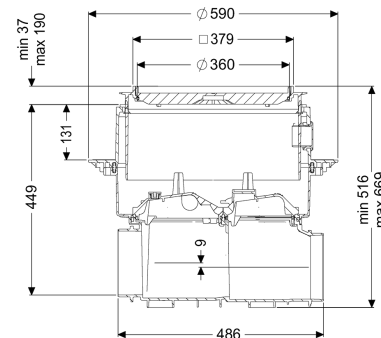

Reinigingsbuis Controlfix z.aansluitspie, vloerplaat, betegelbaar

Artikel informatie

Artikel nr.: 80000X
GTIN: 4026092073049
Korting groep: 30

Voordelen

- Kan eenvoudig tot Staufix SWA,
- Snel en eenvoudig onderhoud zonder gereedschap
- Zonder gereedschap en snelle toegang voor de reiniging

Algemene karakteristieken

Kleur:	zwart
Soort afvalwater:	Fecaliënhoudend en fecaliënvrij afvalwater
Inbouwsituatie:	vloerinbouw
Afleveringstoestand:	Modulepakket voor bouwzijdige montage.

Afmetingen

Netto gewicht:	13,6 kg
Bruto gewicht:	19,1 kg
Grondwaterdichtheid vanaf bodem:	3000 mm
Uitsparingsmaat breedte:	750 mm
Uitsparingsmaat lengte:	750 mm
Afschot:	9 mm
Inbouwdiepte:	516 - 669 mm
Soort hoogteverstelling:	telescopisch opzetstuk
Lengte:	486 mm

Breedte:	590 mm
Lengte verpakking:	643,2 mm
Breedte verpakking:	590 mm
Hoogte verpakking:	348 mm

Reservoir/basiselement	
Uitvoering aansluiting:	optioneel

Afdekkingskarakteristieken

Soort afdekking:	betegelbare afdekplaat
Afdekkingsmateriaal:	Kunststof
Breedte Afdekking:	366 mm
Lengte Afdekking:	366 mm
Vergrendeling:	Lock & Lift
Belastingsklasse:	K 3 (EN 1253-1)
Dichtheid:	spatwaterdicht
Tegeldikte max.:	16 mm