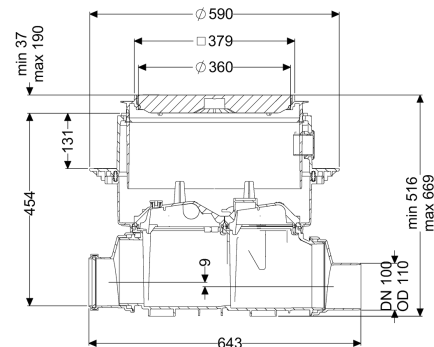

Reinigingsbuis Controlfix DN 100, Vloerplaat, zwart

Artikel informatie

Artikel nr.: 80100S
 GTIN: 4026092004050
 Korting groep: 30

Voordelen

- Kan eenvoudig tot Staufix SWA,
- Snel en eenvoudig onderhoud zonder gereedschap
- Zonder gereedschap en snelle toegang voor de reiniging

Algemene karakteristieken

Kleur:	zwart
Nominale breedte (DN):	100
Uitwendige diameter (DA):	110 mm
Soort afvalwater:	Fecaliënhoudend en fecaliënvrij afvalwater
Inbouwsituatie:	vloerinbouw
Afleveringstoestand:	Klaar voor installatie (koppelstukken bouwzijdig aan te sluiten)

Afmetingen

Netto gewicht:	14 kg
Bruto gewicht:	17,14 kg
Grondwaterdichtheid vanaf bodem:	3000 mm
Uitsparingsmaat breedte:	750 mm
Uitsparingsmaat lengte:	750 mm
Afschot:	9 mm

Inbouwdiepte:	516 - 669 mm
Soort hoogteverstelling:	telescopisch opzetstuk
Lengte:	486 mm
Breedte:	590 mm
Lengte verpakking:	643,2 mm
Breedte verpakking:	590 mm
Hoogte verpakking:	348 mm

Reservoir/basiselement	
Uitvoering aansluiting:	inclusief spie en mof

Afdekkingskarakteristieken

Soort afdekking:	Afdekplaat
Afdekkingsmateriaal:	Kunststof
Afdekking kleur:	zwart
Breedte Afdekking:	366 mm
Lengte Afdekking:	366 mm
Vergrendeling:	Lock & Lift
Belastingsklasse:	L 15 (EN 1253-1)
Dichtheid:	spatwaterdicht