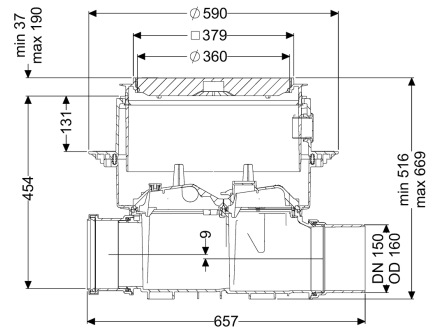

Reinigingsbuis Controlfix DN 150, Vloerplaat, zwart

Artikel informatie

Artikel nr.: 80150S
 GTIN: 4026092004098
 Korting groep: 30

Voordelen

- Kan eenvoudig tot Staufix SWA,
- Snel en eenvoudig onderhoud zonder gereedschap
- Zonder gereedschap en snelle toegang voor de reiniging

Algemene karakteristieken

Kleur:	zwart
Nominale breedte (DN):	150
Uitwendige diameter (DA):	160 mm
Soort afvalwater:	Fecaliënhoudend en fecaliënvrij afvalwater
Inbouwsituatie:	vloerinbouw
Afleveringstoestand:	Klaar voor installatie (koppelstukken bouwzijdig aan te sluiten)

Afmetingen

Netto gewicht:	14 kg
Bruto gewicht:	17,32 kg
Grondwaterdichtheid vanaf bodem:	3000 mm
Uitsparingsmaat breedte:	750 mm
Uitsparingsmaat lengte:	750 mm
Afschot:	9 mm

Inbouwdiepte:	516 - 669 mm
Soort hoogteverstelling:	telescopisch opzetstuk
Lengte:	486 mm
Breedte:	590 mm
Lengte verpakking:	785 mm
Breedte verpakking:	615 mm
Hoogte verpakking:	550 mm

Reservoir/basiselement	
Uitvoering aansluiting:	inclusief spie en mof

Afdekkingskarakteristieken

Soort afdekking:	Afdekplaat
Afdekkingsmateriaal:	Kunststof
Afdekking kleur:	zwart
Breedte Afdekking:	366 mm
Lengte Afdekking:	366 mm
Vergrendeling:	Lock & Lift
Belastingsklasse:	L 15 (EN 1253-1)
Dichtheid:	spatwaterdicht