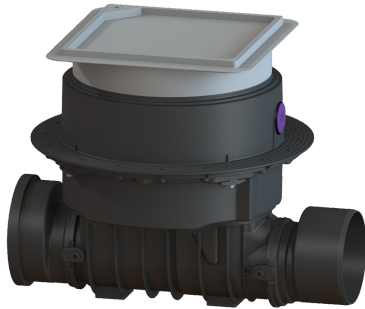

## Reinigingsbuis Controlfix DN 200, Vloerplaat, betegelbaar

### Beschrijving

De hoogwaardige reinigingsbuis voor fecaliënhoudend en fecaliënvrij afvalwater maakt een comfortabele toegang tot de afvalwaterleidingen voor revisie- en onderhoudswerkzaamheden mogelijk. Omdat het KESSEL-systeem modulair is, kunnen bestaande installaties probleemloos tot de hoogwaardige terugstuwbeveiliging Staufix SWA, Staufix FKA of de terugstuwpompinstallatie Pumpfix F worden omgebouwd.

#### Algemene karakteristieken

Kleur:	zwart
Nominale breedte (DN):	200
Uitwendige diameter (DA):	200 mm
Aanwijzing nominale breedte:	Hydrauliek conform DN 150
Soort afvalwater:	Fecaliënhoudend en fecaliënvrij afvalwater
Inbouwsituatie:	vloerinbouw
Afleveringstoestand:	Klaar voor installatie (koppelstukken bouwzijdig aan te sluiten)

Reservoir/basiselement	
Uitvoering aansluiting:	inclusief spie en mof

Afdekkingskarakteristieken	
Soort afdekking:	betegelbare afdekplaat
Afdekkingsmateriaal:	Kunststof
Breedte Afdekking:	366 mm
Lengte Afdekking:	366 mm
Vergrendeling:	Lock & Lift
Belastingsklasse:	K 3 (EN 1253-1)
Dichtheid:	spatwaterdicht
Tegeldikte max.:	16 mm