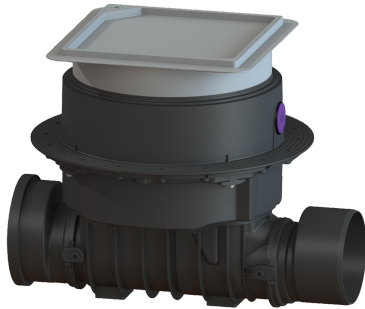

Reinigingsbuis Controlfix DN 200, Vloerplaat, betegelbaar

Artikel informatie

Artikel nr.: 80200X
 GTIN: 4026092046654
 Korting groep: 30

Voordelen

- Kan eenvoudig tot Staufix SWA,
- Snel en eenvoudig onderhoud zonder gereedschap
- Zonder gereedschap en snelle toegang voor de reiniging

Beschrijving

De hoogwaardige reinigingsbuis voor fecaliënhoudend en fecaliënvrij afvalwater maakt een comfortabele toegang tot de afvalwaterleidingen voor revisie- en onderhoudswerkzaamheden mogelijk. Omdat het KESSEL-systeem modulair is, kunnen bestaande installaties probleemloos tot de hoogwaardige terugstuwbeveiliging Staufix SWA, Staufix FKA of de terugstuwpompinstallatie Pumpfix F worden omgebouwd.

Algemene karakteristieken

Kleur:	zwart
Nominale breedte (DN):	200
Uitwendige diameter (DA):	200 mm
Aanwijzing nominale breedte:	Hydrauliek conform DN 150
Soort afvalwater:	Fecaliënhoudend en fecaliënvrij afvalwater
Inbouwsituatie:	vloerinbouw
Afleveringstoestand:	Klaar voor installatie (koppelstukken bouwzijdig aan te sluiten)

Reservoir/basiselement	
Uitvoering aansluiting:	inclusief spie en mof

Afdekkingskarakteristieken	
Soort afdekking:	betegelbare afdekplaat
Afdekkingsmateriaal:	Kunststof
Breedte Afdekking:	366 mm
Lengte Afdekking:	366 mm
Vergrendeling:	Lock & Lift
Belastingsklasse:	K 3 (EN 1253-1)
Dichtheid:	spatwaterdicht
Tegeldikte max.:	16 mm