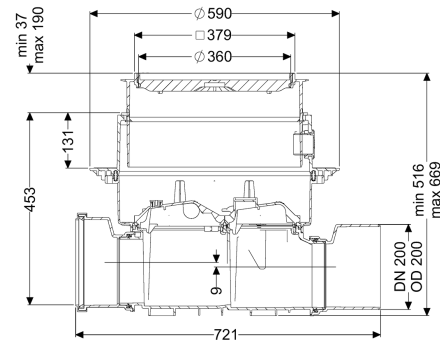

Reinigingsbuis Controlfix DN 200, Vloerplaat, betegelbaar

Artikel informatie

Artikel nr.: 80200X
 GTIN: 4026092046654
 Korting groep: 30

Voordelen

- Kan eenvoudig tot Staufix SWA,
- Snel en eenvoudig onderhoud zonder gereedschap
- Zonder gereedschap en snelle toegang voor de reiniging

Algemene karakteristieken

Kleur:	zwart
Nominale breedte (DN):	200
Uitwendige diameter (DA):	200 mm
Aanwijzing nominale breedte:	Hydrauliek conform DN 150
Soort afvalwater:	Fecaliënhoudend en fecaliënvrij afvalwater
Inbouwsituatie:	vloerinbouw
Afleveringstoestand:	Klaar voor installatie (koppelstukken bouwzijdig aan te sluiten)

Afmetingen

Netto gewicht:	14 kg
Bruto gewicht:	17,04 kg
Grondwaterdichtheid vanaf bodem:	3000 mm
Uitsparingsmaat breedte:	750 mm
Uitsparingsmaat lengte:	750 mm

Afschot:	9 mm
Inbouwdiepte:	516 - 669 mm
Soort hoogteverstelling:	telescopisch opzetstuk
Lengte:	486 mm
Breedte:	590 mm
Lengte verpakking:	720,5 mm
Breedte verpakking:	590 mm
Hoogte verpakking:	348 mm

Reservoir/basiselement	
Uitvoering aansluiting:	inclusief spie en mof

Afdekkingskarakteristieken	
Soort afdekking:	betegelbare afdekplaat
Afdekkingsmateriaal:	Kunststof
Breedte Afdekking:	366 mm
Lengte Afdekking:	366 mm
Vergrendeling:	Lock & Lift
Belastingsklasse:	K 3 (EN 1253-1)
Dichtheid:	spatwaterdicht
Tegeldikte max.:	16 mm