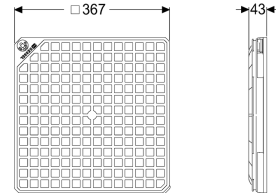

Afdekplaat spatwaterdicht, zwart 366x366 mm

Artikel informatie

Artikel nr.: 830050
GTIN: 4026092077269
Korting groep: 10

Beschrijving

Passend voor inbouw in de vloerplaat, inclusief afsluitrubber.

Algemene karakteristieken

Kleur: zwart
Materiaal: Kunststof

Afmetingen

Netto gewicht: 1,94 kg
Bruto gewicht: 2,1 kg
Lengte verpakking: 924 mm
Breedte verpakking: 386 mm
Hoogte verpakking: 5 mm

Afdekkingskarakteristieken

Soort afdekking: Afdekplaat
Breedte Afdekking: 366 mm
Lengte Afdekking: 366 mm