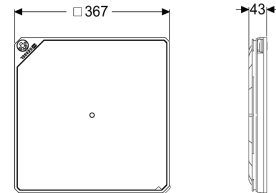

Afdekplaat spatwaterdicht, betegelbaar

Artikel informatie

Artikel nr.: 830052
GTIN: 4026092077276
Korting groep: 10

Beschrijving

Passend voor inbouw in de vloerplaat, inclusief afsluitrubber.

Algemene karakteristieken

Kleur: steengrijs
Materiaal: Kunststof
ATEX: nee

Afmetingen

Netto gewicht: 1,59 kg
Bruto gewicht: 1,7 kg
Lengte verpakking: 924 mm
Breedte verpakking: 386 mm
Hoogte verpakking: 20 mm

Afdekkingskarakteristieken

Uitvoering: waterwaterdicht
Oppervlak: betegelbaar
Tegeldikte max.: 16 mm