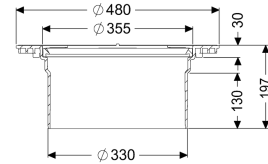

Verlengstuk verdiepte inbouw, met flens

Artikel informatie

Artikel nr.: 830070
GTIN: 4026092076873
Korting groep: 10

Beschrijving

Verlengstuk voor verdiepte inbouw met flens, geschikt voor vloerinbouwinstallaties, inclusief afdichting, maximale verlenging 147 mm. Bij verdiepte inbouw moet rekening worden gehouden met het onderhoudsgemak.

Uitvoering

Afdichting: Afdichting

Algemene karakteristieken

Kleur: zwart

Materiaal: Kunststof

Afmetingen

Netto gewicht: 2,3 kg

Bruto gewicht: 4 kg

Diameter: 480 mm

Lengte verpakking: 590 mm

Breedte verpakking: 590 mm

Hoogte verpakking: 234 mm