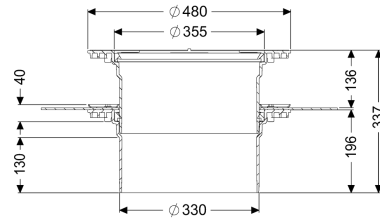

Verlengstuk Vloerplaat, voor waterdicht beton

Artikel informatie

Artikel nr.: 830075
GTIN: 4026092076897
Korting groep: 10

Beschrijving

Verlengstuk met flens voor inbouw in waterdicht beton, inclusief afdichtingsset met een tegenflens van rvs, schroeven, afdichtingsstrook van elastomeer (NK/SBR), d: 700 mm, max. verlenging

Uitvoering
Afdichting: Afdichting

Algemene karakteristieken
Kleur: zwart
Materiaal: Kunststof

Afmetingen
Netto gewicht: 8,05 kg
Bruto gewicht: 10,93 kg
Diameter: 480 mm
Lengte verpakking: 710 mm
Breedte verpakking: 710 mm
Hoogte verpakking: 380 mm