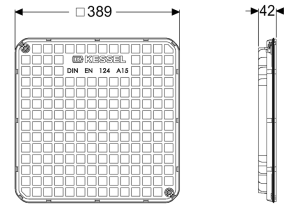

## Afdekplaat zwart, spatwaterdicht, 384x384 mm

#### Afmetingen

Netto gewicht: 3,01 kg  
Bruto gewicht: 3,17 kg  
Lengte verpakking: 397 mm  
Breedte verpakking: 386 mm  
Hoogte verpakking: 50 mm