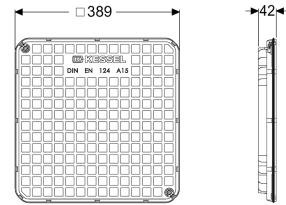

Afdekplaat zwart, spatwaterdicht, 384x384 mm

Artikel informatie

Artikel nr.: 83050
GTIN: 4026092002797
Korting groep: 30

Beschrijving

Afdekplaat voor terugstuwbeveiligingen en opvoerinstallaties met telescopisch opzetstuk voor vloerinbouw

Uitvoering

Afdichting: ja

Algemene karakteristieken

Kleur: zwart
Materiaal: Kunststof
Stankslot: nee

Afmetingen

Netto gewicht: 3,01 kg
Bruto gewicht: 3,17 kg
Lengte verpakking: 397 mm
Breedte verpakking: 386 mm
Hoogte verpakking: 50 mm

Afdekkingskarakteristieken

Uitvoering: waterwaterdicht
Belastingsklasse: A 15 (EN 124) / L 15 (EN 1253-1)