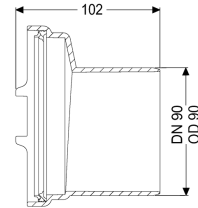

Spie DN 90

Artikel informatie

Artikel nr.: 83090
GTIN: 4026092076927
Korting groep: 30

Beschrijving

Spie voor afneembare aansluiting, kan aan beide kanten worden gemonteerd

Algemene karakteristieken

Kleur:	zwart
Materiaal:	Kunststof
Nominale wijdte (DN):	90
Uitwendige diameter (DA):	90 mm

Afmetingen

Netto gewicht:	0,12 kg
Bruto gewicht:	0,22 kg
Lengte verpakking:	215 mm
Breedte verpakking:	190 mm
Hoogte verpakking:	120 mm