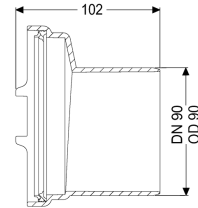

Spie DN 90

Artikel informatie

Artikel nr.: 83090
GTIN: 4026092076927
Korting groep: 30

Beschrijving

Spie voor afneembare aansluiting, kan aan beide kanten worden gemonteerd

Algemene karakteristieken

Kleur:	zwart
Materiaal:	Kunststof
Nominale breedte (DN):	90
Uitwendige diameter (DA):	90 mm
ATEX:	nee

Afmetingen

Netto gewicht:	0,12 kg
Bruto gewicht:	0,22 kg
Lengte verpakking:	215 mm
Breedte verpakking:	190 mm
Hoogte verpakking:	120 mm