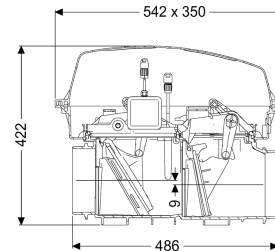

Terugstuwautomaat Staufix FKA zonder aansluitspie, vrijliggend

Artikel informatie

Artikel nr.: 84000
GTIN: 4026092053874
Korting groep: 30

Voordelen

- Veilig motorisch afsluitsysteem met optische sonde
- Snel en eenvoudig onderhoud zonder gereedschap
- Verkrijgbaar als complete of modulaire set

Beschrijving

De hoogwaardige terugstuwautomaat voor fecaliënhoudend en fecaliënvrij afvalwater is uitgerust met een motorisch afsluitsysteem dat bij terugstuw automatisch wordt gesloten. Een tweede afsluitsysteem dient als handmatig sluitbare noodafsluiter. De installatie wordt aangestuurd met een gebruiksvriendelijke besturingskast, die optioneel via een potentiaalvrij contact in het gebouwbeheersysteem kan worden geïntegreerd of optioneel via gsm waarschuwingen en storingsmeldingen kan versturen. Omdat het KESSEL-systeem modulair is, kunnen bestaande installaties probleemloos worden omgebouwd tot de terugstuwpompinstallatie Pumpfix F.

Uitvoering

Noodvergrendeling:	ja
Beschermingsklasse sonde:	IP 68 (3 m/48 h)
Motorische terugstuwkleppen:	1
Mechanische terugstuwkleppen:	1

Algemene karakteristieken

Kleur:	zwart
Norm:	EN 13564
Soort afvalwater:	Fecaliënhoudend afvalwater
Inbouwsituatie:	vrijliggende riolering
Afleveringstoestand:	Modulepakket voor bouwzijdige montage.
Terugstuwbeveiliging:	Type 3