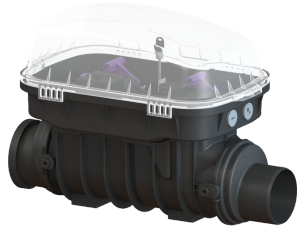

Terugstuwautomaat Staufix FKA DN 125, vrijliggend

Artikel informatie

Artikel nr.: 84125
 GTIN: 4026092046340
 Korting groep: 30

Voordelen

- Veilig motorisch afsluitsysteem met optische sonde
- Snel en eenvoudig onderhoud zonder gereedschap
- Verkrijgbaar als complete of modulaire set

Beschrijving

De hoogwaardige terugstuwautomaat voor fecaliënhoudend en fecaliënvrij afvalwater is uitgerust met een motorisch afsluitsysteem dat bij terugstuw automatisch wordt gesloten. Een tweede afsluitsysteem dient als handmatig sluitbare noodafsluiter. De installatie wordt aangestuurd met een gebruiksvriendelijke besturingskast, die optioneel via een potentiaalvrij contact in het gebouwbeheersysteem kan worden geïntegreerd of optioneel via gsm waarschuwingen en storingsmeldingen kan versturen. Omdat het KESSEL-systeem modulair is, kunnen bestaande installaties probleemloos worden omgebouwd tot de terugstuwpompinstallatie Pumpfix F.

Uitvoering

Noodvergrendeling:	ja
Beschermingsklasse sonde:	IP 68 (3 m/48 h)
Motorische terugstuwkleppen:	1
Mechanische terugstuwkleppen:	1

Algemene karakteristieken

Kleur:	zwart
Norm:	EN 13564
Nominale breedte (DN):	125
Uitwendige diameter (DA):	125 mm
Soort afvalwater:	Fecaliënhoudend afvalwater
Inbouwsituatie:	vrijliggende riolering

Reservoir/basiselement

Uitvoering aansluiting:	inclusief spie en mof
-------------------------	-----------------------

Afdekkingskarakteristieken

Soort afdekking:	Beschermkap
Afdekkingsmateriaal:	Kunststof
Afdekking kleur:	transparant
Breedte Afdekking:	350 mm
Hoogte Afdekking:	165 mm
Lengte Afdekking:	542 mm
Vergrendeling:	Klemsluiting