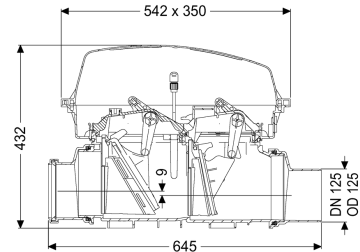

Terugstuwautomaat Staufix FKA DN 125, vrijliggend

Artikel informatie

Artikel nr.: 84125
GTIN: 4026092046340
Korting groep: 30

Voordelen

- Veilig motorisch afsluitsysteem met optische sonde
- Snel en eenvoudig onderhoud zonder gereedschap
- Verkrijgbaar als complete of modulaire set

Beschrijving

De hoogwaardige terugstuwautomaat voor fecaliënhoudend en fecaliënvrij afvalwater is uitgerust met een motorisch afsluitsysteem dat bij terugstuw automatisch wordt gesloten. Een tweede afsluitsysteem dient als handmatig sluitbare noodafsluiter. De installatie wordt aangestuurd met een gebruiksvriendelijke besturingskast, die optioneel via een potentiaalvrij contact in het gebouwbeheersysteem kan worden geïntegreerd of optioneel via gsm waarschuwingen en storingsmeldingen kan versturen. Omdat het KESSEL-systeem modulair is, kunnen bestaande installaties probleemloos worden omgebouwd tot de terugstuwpompinstallatie Pumpfix F.

Uitvoering

Noodvergrendeling:	ja
Beschermingsklasse sonde:	IP 68 (3 m/48 h)
Motorische terugstuwkleppen:	1
Mechanische terugstuwkleppen:	1

Algemene karakteristieken

Kleur:	zwart
Norm:	EN 13564
Nominale breedte (DN):	125
Uitwendige diameter (DA):	125 mm
Soort afvalwater:	Fecaliënhoudend afvalwater
Inbouwsituatie:	vrijliggende riolering