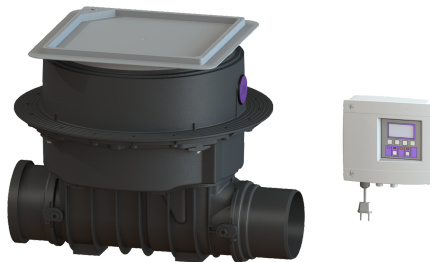

## Terugstuwautomaat Staufix FKA DN 150, Vloerplaat, betegelbaar

### Beschrijving

De hoogwaardige terugstuwautomaat voor fecaliënhoudend en fecaliënvrij afvalwater is uitgerust met een motorisch afsluitsysteem dat bij terugstuw automatisch wordt gesloten. Een tweede afsluitsysteem dient als handmatig sluitbare noodafsluiter. De installatie wordt aangestuurd met een gebruiksvriendelijke besturingskast, die optioneel via een potentiaalvrij contact in het gebouwbeheersysteem kan worden geïntegreerd of optioneel via gsm waarschuwingen en storingsmeldingen kan versturen. Omdat het KESSEL-systeem modulair is, kunnen bestaande installaties probleemloos worden omgebouwd tot de terugstuwopinstallatie Pumpfix F.