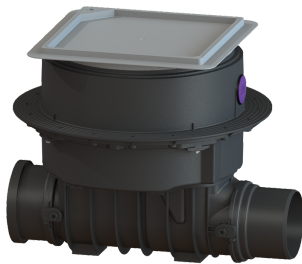

## Terugstuwautomaat Staufix FKA DN 150, Vloerplaat, betegelbaar

### Beschrijving

De hoogwaardige terugstuwautomaat voor fecaliënhoudend en fecaliënvrij afvalwater is uitgerust met een motorisch afsluitsysteem dat bij terugstuw automatisch wordt gesloten. Een tweede afsluitsysteem dient als handmatig sluitbare noodafsluiter. De installatie wordt aangestuurd met een gebruiksvriendelijke besturingskast, die optioneel via een potentiaalvrij contact in het gebouwbeheersysteem kan worden geïntegreerd of optioneel via gsm waarschuwingen en storingsmeldingen kan versturen. Omdat het KESSEL-systeem modulair is, kunnen bestaande installaties probleemloos worden omgebouwd tot de terugstuwopinstallatie Pumpfix F.