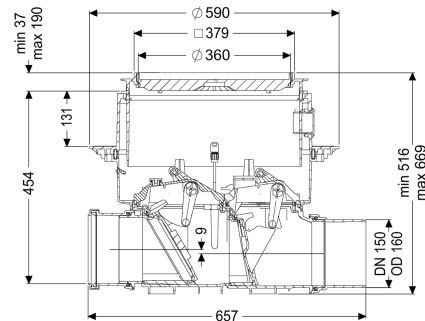

Terugstuwautomaat Staufix FKA DN 150, Vloerplaat, betegelbaar

Artikel informatie

Artikel nr.: 84150X
GTIN: 4026092046463
Korting groep: 30

Voordelen

- Veilig motorisch afsluitsysteem met optische sonde
- Snel en eenvoudig onderhoud zonder gereedschap
- Verkrijgbaar als complete of modulaire set

Beschrijving

De hoogwaardige terugstuwautomaat voor fecaliënhoudend en fecaliënvrij afvalwater is uitgerust met een motorisch afsluitsysteem dat bij terugstuw automatisch wordt gesloten. Een tweede afsluitsysteem dient als handmatig sluitbare noodafsluiter. De installatie wordt aangestuurd met een gebruiksvriendelijke besturingskast, die optioneel via een potentiaalvrij contact in het gebouwbeheersysteem kan worden geïntegreerd of optioneel via gsm waarschuwingen en storingsmeldingen kan versturen. Omdat het KESSEL-systeem modulair is, kunnen bestaande installaties probleemloos worden omgebouwd tot de terugstuwopinstallatie Pumpfix F.

Uitvoering

Noodvergrendeling:	ja
Beschermingsklasse sonde:	IP 68 (3 m/48 h)
Motorische terugstuwkleppen:	1
Mechanische terugstuwkleppen:	1

Algemene karakteristieken

Kleur:	zwart
Norm:	EN 13564
Nominale breedte (DN):	150
Uitwendige diameter (DA):	160 mm
Soort afvalwater:	Fecaliënhoudend afvalwater
Inbouwsituatie:	vloerbouw