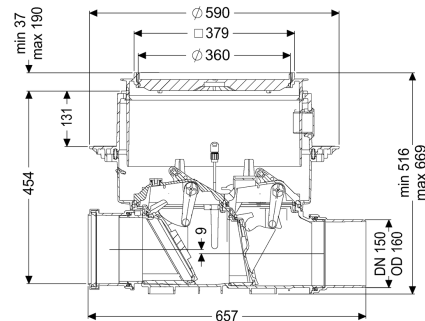

Terugstuwautomaat Staufix FKA DN 150, Vloerplaat, betegelbaar

Artikel informatie

Artikel nr.: 84150X
GTIN: 4026092046463
Korting groep: 30

Voordelen

- Veilig motorisch afsluitsysteem met optische sonde
- Snel en eenvoudig onderhoud zonder gereedschap
- Verkrijgbaar als complete of modulaire set

Beschrijving

De hoogwaardige terugstuwautomaat voor fecaliënhoudend en fecaliënvrij afvalwater is uitgerust met een motorisch afsluitsysteem dat bij terugstuw automatisch wordt gesloten. Een tweede afsluitsysteem dient als handmatig sluitbare noodafsluiter. De installatie wordt aangestuurd met een gebruiksvriendelijke besturingskast, die optioneel via een potentiaalvrij contact in het gebouwbeheersysteem kan worden geïntegreerd of optioneel via gsm waarschuwingen en storingsmeldingen kan versturen. Omdat het KESSEL-systeem modulair is, kunnen bestaande installaties probleemloos worden omgebouwd tot de terugstuwopinstallatie Pumpfix F.

Uitvoering

Noodvergrendeling:	ja
Beschermingsklasse sonde:	IP 68 (3 m/48 h)
Motorische terugstuwkleppen:	1
Mechanische terugstuwkleppen:	1

Algemene karakteristieken

Kleur:	zwart
Norm:	EN 13564
Nominale breedte (DN):	150
Uitwendige diameter (DA):	160 mm
Soort afvalwater:	Fecaliënhoudend afvalwater
Inbouwsituatie:	vloerinbouw