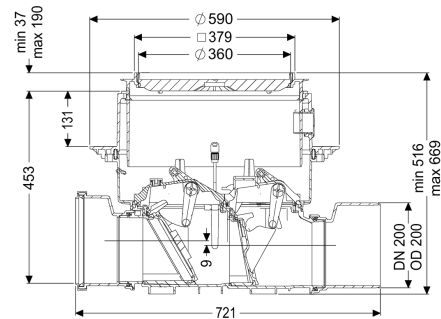

Terugstuwautomaat Staufix FKA DN 200, Vloerplaat, betegelbaar

Artikel informatie

Artikel nr.: 84200X
 GTIN: 4026092046470
 Korting groep: 30

Voordelen

- Veilig motorisch afsluitsysteem met optische sonde
- Snel en eenvoudig onderhoud zonder gereedschap
- Verkrijgbaar als complete of modulaire set

Uitvoering

Noodvergrendeling:	ja
Beschermingsklasse sonde:	IP 68 (3 m/48 h)
Motorische terugstuwkleppen:	1
Mechanische terugstuwkleppen:	1

Algemene karakteristieken

Kleur:	zwart
Norm:	EN 13564
Nominale breedte (DN):	200
Uitwendige diameter (DA):	200 mm
Aanwijzing nominale breedte:	Hydrauliek conform DN 150
Soort afvalwater:	Fecaliënhoudend afvalwater

Inbouwsituatie:	vloerinbouw
Afleveringstoestand:	Voorgemonteerd voor bouwzijdige montage (sensoren en de besturingskast bouwzijdig aan te sluiten)
Terugstuwbeveiliging:	Type 3
Type motor:	KSM 140
Beschermingsklasse motor:	IP 68 (3 m/48 h)
Kabellengte:	5 m
Afmetingen	
Netto gewicht:	17 kg
Bruto gewicht:	22,5 kg
Grondwaterdichtheid vanaf bodem:	3000 mm
Uitsparingsmaat breedte:	750 mm
Uitsparingsmaat lengte:	750 mm
Afschot:	9 mm
Inbouwdiepte:	516 - 669 mm
Soort hoogteverstelling:	telescopisch opzetstuk
Lengte:	720 mm
Breedte:	590 mm
Lengte verpakking:	785 mm
Breedte verpakking:	615 mm
Hoogte verpakking:	550 mm
Reservoir/basiselement	
Uitvoering aansluiting:	inclusief spie en mof
Afdekkingskarakteristieken	
Soort afdekking:	betegelbare afdekplaat
Afdekkingsmateriaal:	Kunststof
Breedte Afdekking:	366 mm
Lengte Afdekking:	366 mm
Vergrendeling:	Lock & Lift
Belastingsklasse:	K 3 (EN 1253-1)
Dichtheid:	spatwaterdicht
Tegeldikte max.:	16 mm
Besturing	
Besturingskast:	Comfort
Alarmgever:	optische sonde
Instrument niveauregeling:	Optische sonde
Soort niveauregeling:	optisch
Beschermingsklasse besturingskast:	IP 54
Netfrequentie:	50 Hz
Bedrijfsspanning:	230 V
Kabellengte besturingskast:	1,4 m
Potentiaalvrij contact:	optioneel
GSM-interface:	ja
USB-interface:	ja
Logboekfunctie:	ja