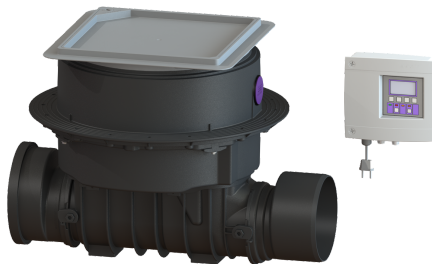

Terugstuwautomaat Staufix FKA DN 200, Vloerplaat, betegelbaar

Artikel informatie

Artikel nr.: 84200X
 GTIN: 4026092046470
 Korting groep: 30

Voordelen

- Veilig motorisch afsluitsysteem met optische sonde
- Snel en eenvoudig onderhoud zonder gereedschap
- Verkrijgbaar als complete of modulaire set

Beschrijving

De hoogwaardige terugstuwautomaat voor fecaliënhoudend en fecaliënvrij afvalwater is uitgerust met een motorisch afsluitsysteem dat bij terugstuw automatisch wordt gesloten. Een tweede afsluitsysteem dient als handmatig sluitbare noodafsluiter. De installatie wordt aangestuurd met een gebruiksvriendelijke besturingskast, die optioneel via een potentiaalvrij contact in het gebouwbeheersysteem kan worden geïntegreerd of optioneel via gsm waarschuwingen en storingsmeldingen kan versturen. Omdat het KESSEL-systeem modulair is, kunnen bestaande installaties probleemloos worden omgebouwd tot de terugstuwpompinstallatie Pumpfix F.

Uitvoering

Noodvergrendeling:	ja
Beschermingsklasse sonde:	IP 68 (3 m/48 h)
Motorische terugstuwkleppen:	1
Mechanische terugstuwkleppen:	1

Algemene karakteristieken

Kleur:	zwart
Norm:	EN 13564
Nominale breedte (DN):	200
Uitwendige diameter (DA):	200 mm
Aanwijzing nominale breedte:	Hydrauliek conform DN 150
Soort afvalwater:	Fecaliënhoudend afvalwater