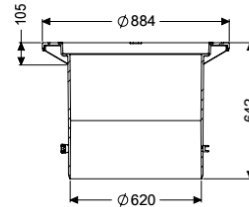

LÖVM Opzetstuk

Artikel informatie

Artikel nr.: 860141
GTIN: 4026092035061
Korting groep: 60

Beschrijving

Afmetingen

Netto gewicht:	18 kg
Bruto gewicht:	23 kg
Breedte:	875 mm
Hoogte:	636 mm
Lengte verpakking:	700 mm
Breedte verpakking:	800 mm
Hoogte verpakking:	840 mm