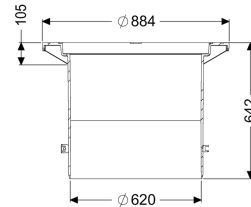

LÖVM Opzetstuk

Artikel informatie

Artikel nr.: 860141
GTIN: 4026092035061
Korting groep: 60

Beschrijving

Algemene karakteristieken

ATEX: nee

Afmetingen

Netto gewicht:	18 kg
Bruto gewicht:	23 kg
Breedte:	875 mm
Hoogte:	636 mm
Lengte verpakking:	700 mm
Breedte verpakking:	800 mm
Hoogte verpakking:	840 mm