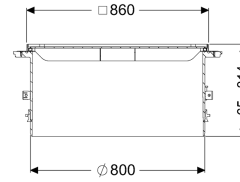

## Opzetstuk met afdekplaat LW 800, klasse 3, betegelbaar

### Beschrijving

Traploos in hoogte verstelbaar opzetstuk voor schacht LW 1000, bestaande uit een afdekplaat, afdichtingen en verbindingsspieën

#### Afmetingen

Netto gewicht: 68,5 kg  
Bruto gewicht: 85 kg  
Dagmaat (LW): 800 mm  
Verstelbereik: 65 - 314  
Lengte verpakking: 1200 mm  
Breedte verpakking: 1200 mm  
Hoogte verpakking: 2200 mm