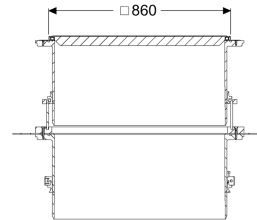

## Opzetstuk met afdekplaat LW 800, Kl. A/L15 met waterdichte flens

### Beschrijving

Traploos in hoogte verstelbaar opzetstuk voor schacht LW 1000, bestaande uit een afdekplaat, afdichtingen en verbindingsspieën

#### Afmetingen

Netto gewicht: 94,5 kg  
Bruto gewicht: 111 kg  
Dagmaat (LW): 800 mm  
Verstelbereik: 267 - 516  
Lengte verpakking: 2400 mm  
Breedte verpakking: 1200 mm  
Hoogte verpakking: 2200 mm

#### Afdekkingskarakteristieken

Uitvoering: waterwaterdicht  
Soort afdekking: Afdekplaat vierkant  
Breedte Afdekking: 860 mm  
Lengte Afdekking: 860 mm

Oppervlak:  
Vergrendeling:  
Belastingsklasse:

rvs geribbeld  
geschroefd  
A 15 (EN 124) / L 15 (EN 1253-1)