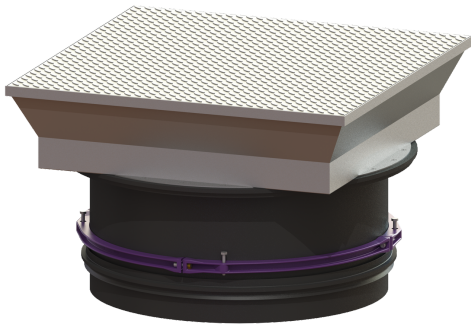

Opzetstuk met afdekplaat LW 800, belastingsklasse B

Artikel informatie

Artikel nr.: 8740179
GTIN: 4026092070451
Korting groep: 60

Beschrijving

Traploos in hoogte verstelbaar opzetstuk voor schacht LW 1000, bestaande uit een afdekking waar de betonvloer omheen kan worden gestort, met binnenliggende scharnieren, vorst- en weerbestendige afdichting rondom, gasveer om het openen te vergemakkelijken en automatisch vergrendelingsysteem. Passend bij een conus met toegang van 800 mm.

Algemene karakteristieken

Kleur: zwart
Materiaal: Kunststof

Afmetingen

Netto gewicht: 132,37 kg
Bruto gewicht: 150,1 kg
Dagmaat (LW): 800 mm
Verstelbereik: 274 - 523
Lengte verpakking: 1200 mm
Breedte verpakking: 1200 mm
Hoogte verpakking: 2200 mm

Afdekkingskarakteristieken

Uitvoering: waterwaterdicht
Oppervlak: rvs
Vergrendeling: geschroefd
Belastingsklasse: B 125 (EN 124)