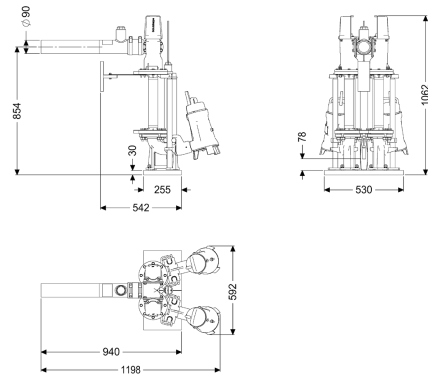

Pompinstallatie Aquapump Retrofit Duo, GTF 1400, Peilsonde

Artikel informatie

Artikel nr.: 8744020
 GTIN: 4026092103517
 Korting groep: 60

Beschrijving

Dubbele pompinstallatie voor inbouw in een schacht op de inbouwlocatie. Vereiste minimumdiameter van schacht op de inbouwlocatie: 1000 mm

Uitvoering
 Soort installatie: duopomp
 Afsluitvoorziening: ja
 Opstelling: Natte opstelling
 Pompregeling: Besturingskast
 Terugstuwbeveiliging: geïntegreerd
 Persleidingaansluiting: verticaal (speciale uitvoering op aanvraag),
 horizontaal (standaarduitvoering)

Afmetingen

Netto gewicht: 103,6 kg
 Bruto gewicht: 103,6 kg

Lengte verpakking:	1090 mm
Breedte verpakking:	564 mm
Hoogte verpakking:	1062 mm
Reservoir/basiselement	
Persleidingaansluiting (DN):	90
Persleidingaansluiting (DA):	80 mm
Nominale toevoer (DN):	150 mm
Loopband	
Pomp:	GTF 1400
Aantal pompen:	2
Aansluit type:	Gecodeerde stekker
Bedrijfsspanning:	230
Netfrequentie:	50 Hz
Nominale stroomsterkte:	6,5 A
Lengte van pompkabel:	10 m
Beschermingsklasse:	I
Beschermingsklasse pomp:	IP 68 (3 m)
Temperatuurbewaking:	geïntegreerd
Temperatuur te verpompen materiaal (permanent) max.:	40 °C
Opvoercapaciteit max.:	31 m ³ /h
Opvoerhoogte max.:	10,5 m
Toerental:	2900 U/min
Vermogen P1:	1,5 kW
Vermogen P2:	1,1 kW
Modus:	S1
Type aansluitleiding pomp:	H07RN-F 3G 1,5 mm ²
Type schoepenwiel:	Open waaier
Vereiste zekering (kabelbescherming):	C 16 A
Besturing	
Besturingskast:	Comfort
Alarmgever:	Peilsonde
Instrument niveauregeling:	Peilsonde
Soort niveauregeling:	hydrostatisch
Beschermingsklasse besturingskast:	IP 54
Netfrequentie:	50 Hz
Bedrijfsspanning:	230 V
Aansluit type:	Gecodeerde stekker
Kabellengte besturingskast:	1,4 m
Potentiaalvrij contact:	optioneel
GSM-interface:	ja
USB-interface:	ja
Logboekfunctie:	ja
Meerregelige displayweergave:	ja
Batterijbuffer:	ja
Zelfdiagnosesysteem (ZDS):	ja
Vereiste zekering (kabelbescherming):	C 16 A

Nominale stroomsterkte:

6,5 A