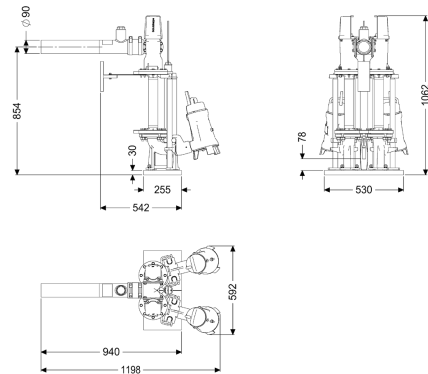

## Pompinstallatie Aquapump Retrofit Duo, GTF 1400, Peilsonde

### Beschrijving

Dubbele pompinstallatie voor inbouw in een schacht op de inbouwlocatie. Vereiste minimumdiameter van schacht op de inbouwlocatie: 1000 mm

Uitvoering  
 Soort installatie: duopomp  
 Afsluitvoorziening: ja  
 Opstelling: Natte opstelling  
 Pompregeling: Besturingskast  
 Terugstuwbeveiliging: geïntegreerd  
 Persleidingaansluiting: verticaal (speciale uitvoering op aanvraag),  
 horizontaal (standaarduitvoering)

#### Afmetingen

Netto gewicht: 103,6 kg  
 Bruto gewicht: 103,6 kg  
 Lengte verpakking: 1090 mm

Breedte verpakking:	564 mm
Hoogte verpakking:	1062 mm
Reservoir/basiselement	
Persleidingaansluiting (DN):	80
Persleidingaansluiting (DA):	90 mm
Nominale toevoer (DN):	150 mm
Loopband	
Pomp:	GTF 1400
Aantal pompen:	2
Aansluit type:	Gecodeerde stekker
Bedrijfsspanning:	230 V
Netfrequentie:	50 Hz
Nominale stroomsterkte:	6,5 A
Beschermingsklasse:	I
Beschermingsklasse pomp:	IP 68 (3 m)
Temperatuurbewaking:	geïntegreerd
Temperatuur te verpompen materiaal (permanent) max.:	40 °C
Opvoercapaciteit max.:	31 m <sup>3</sup> /h
Opvoerhoogte max.:	10,5 m
Toerental:	2900 U/min
Vermogen P1:	1,5 kW
Vermogen P2:	1,1 kW
Modus:	S1
Type aansluitleiding pomp:	H07RN-F 3G 1,5 mm <sup>2</sup>
Type schoepenwiel:	Open waaier
Vereiste zekering (kabelbescherming):	C 16 A
Lengte van pompkabel:	10 m
Besturing	
Besturingskast:	Comfort
Alarmgever:	Peilsonde
Instrument niveauregeling:	Peilsonde
Soort niveauregeling:	hydrostatisch
Beschermingsklasse besturingskast:	IP 54
Netfrequentie:	50 Hz
Bedrijfsspanning:	230 V
Aansluit type:	Gecodeerde stekker
Kabellengte besturingskast:	1,4 m
Potentiaalvrij contact:	optioneel
GSM-interface:	ja
USB-interface:	ja
Logboekfunctie:	ja
Meerregelige displayweergave:	ja
Batterijbuffer:	ja
Zelfdiagnosesysteem (ZDS):	ja
Vereiste zekering (kabelbescherming):	C 16 A