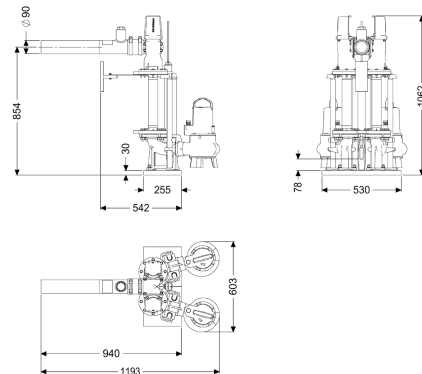

## Pompinstallatie Aquapump Retrofit Duo, GTF 1600, Peilsonde

### Beschrijving

Dubbele pompinstallatie voor inbouw in een schacht op de inbouwlocatie. Vereiste minimumdiameter van schacht op de inbouwlocatie: 1000 mm

Uitvoering  
 Soort installatie: duopomp  
 Afsluitvoorziening: ja  
 Opstelling: Natte opstelling  
 Pompregeling: Besturingskast  
 Terugstuwbeveiliging: geïntegreerd  
 Persleidingaansluiting: verticaal (speciale uitvoering op aanvraag),  
 horizontaal (standaarduitvoering)

#### Afmetingen

Netto gewicht: 119,6 kg  
 Bruto gewicht: 119,6 kg

Lengte verpakking:	1068 mm
Breedte verpakking:	603 mm
Hoogte verpakking:	1062 mm
Reservoir/basiselement	
Persleidingaansluiting (DN):	90
Persleidingaansluiting (DA):	80 mm
Loopband	
Pomp:	GTF 1600
Aantal pompen:	2
Aansluit type:	Gecodeerde stekker
Bedrijfsspanning:	400
Netfrequentie:	50 Hz
Nominale stroomsterkte:	2,9 A
Lengte van pompkabel:	10 m
Beschermingsklasse:	I
Beschermingsklasse pomp:	IP 68 (3 m)
Temperatuurbewaking:	geïntegreerd
Temperatuur te verpompen materiaal (permanent) max.:	40 °C
Opvoercapaciteit max.:	49 m <sup>3</sup> /h
Opvoerhoogte max.:	9,3 m
Toerental:	2900 U/min
Vermogen P1:	1,6 kW
Vermogen P2:	1,2 kW
Modus:	S1
Type aansluitleiding pomp:	H07RN-F 3G 1,5 mm <sup>2</sup>
Type schoepenwiel:	Open waaier
Vereiste zekering (kabelbescherming):	3 x C 16 A
Besturing	
Besturingskast:	Comfort
Alarmgever:	Peilsonde
Instrument niveauregeling:	Peilsonde
Soort niveauregeling:	hydrostatisch
Beschermingsklasse besturingskast:	IP 54
Netfrequentie:	50 Hz
Bedrijfsspanning:	400 V
Aansluit type:	Gecodeerde stekker
Kabellengte besturingskast:	1,4 m
Potentiaalvrij contact:	optioneel
GSM-interface:	ja
USB-interface:	ja
Logboekfunctie:	ja
Meerregelige displayweergave:	ja
Batterijbuffer:	ja
Zelfdiagnosesysteem (ZDS):	ja
Vereiste zekering (kabelbescherming):	3 x C 16 A
Nominale stroomsterkte:	2,9 A