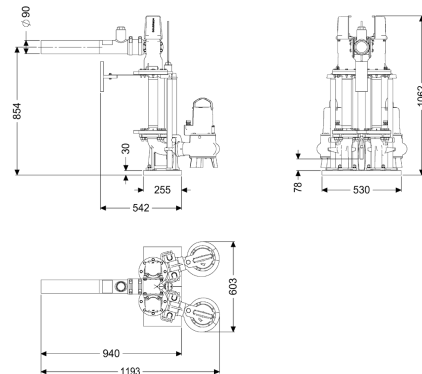

## Pompinstallatie Aquapump Retrofit Duo, GTF 1600, Peilsonde

### Beschrijving

Dubbele pompinstallatie voor inbouw in een schacht op de inbouwlocatie. Vereiste minimumdiameter van schacht op de inbouwlocatie: 1000 mm

Uitvoering  
 Soort installatie: duopomp  
 Afsluitvoorziening: ja  
 Opstelling: Natte opstelling  
 Pompregeling: Besturingskast  
 Terugstuwbeveiliging: geïntegreerd  
 Persleidingaansluiting: verticaal (speciale uitvoering op aanvraag),  
 horizontaal (standaarduitvoering)

#### Afmetingen

Netto gewicht: 119,6 kg  
 Bruto gewicht: 119,6 kg  
 Lengte verpakking: 1068 mm

Breedte verpakking:	603 mm
Hoogte verpakking:	1062 mm
Reservoir/basiselement	
Persleidingaansluiting (DN):	80
Persleidingaansluiting (DA):	90 mm
Loopband	
Pomp:	GTF 1600
Aantal pompen:	2
Aansluit type:	Gecodeerde stekker
Bedrijfsspanning:	400 V
Netfrequentie:	50 Hz
Nominale stroomsterkte:	2,9 A
Beschermingsklasse:	I
Beschermingsklasse pomp:	IP 68 (3 m)
Temperatuurbewaking:	geïntegreerd
Temperatuur te verpompen materiaal (permanent) max.:	40 °C
Opvoercapaciteit max.:	49 m <sup>3</sup> /h
Opvoerhoogte max.:	9,3 m
Toerental:	2900 U/min
Vermogen P1:	1,6 kW
Vermogen P2:	1,2 kW
Modus:	S1
Type aansluitleiding pomp:	H07RN-F 3G 1,5 mm <sup>2</sup>
Type schoepenwiel:	Open waaier
Vereiste zekering (kabelbescherming):	3 x C 16 A
Lengte van pompkabel:	10 m
Besturing	
Besturingskast:	Comfort
Alarmgever:	Peilsonde
Instrument niveauregeling:	Peilsonde
Soort niveauregeling:	hydrostatisch
Beschermingsklasse besturingskast:	IP 54
Netfrequentie:	50 Hz
Bedrijfsspanning:	400 V
Aansluit type:	Gecodeerde stekker
Kabellengte besturingskast:	1,4 m
Potentiaalvrij contact:	optioneel
GSM-interface:	ja
USB-interface:	ja
Logboekfunctie:	ja
Meerregelige displayweergave:	ja
Batterijbuffer:	ja
Zelfdiagnosesysteem (ZDS):	ja
Vereiste zekering (kabelbescherming):	3 x C 16 A