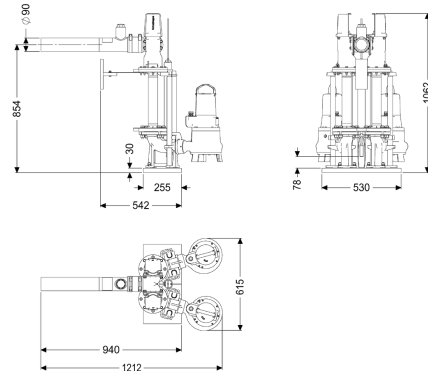

Pompinstallatie Aquapump Retrofit Duo, GTF 2600, Peilsonde

Artikel informatie

Artikel nr.: 8744024
 GTIN: 4026092103531
 Korting groep: 60

Beschrijving

Dubbele pompinstallatie voor inbouw in een schacht op de inbouwlocatie. Vereiste minimumdiameter van schacht op de inbouwlocatie: 1000 mm

Uitvoering
 Soort installatie: duopomp
 Afsluitvoorziening: ja
 Opstelling: Natte opstelling
 Pompregeling: Besturingskast
 Terugstuwbeveiliging: geïntegreerd
 Persleidingaansluiting: verticaal (speciale uitvoering op aanvraag),
 horizontaal (standaarduitvoering)

Afmetingen

Netto gewicht: 133,6 kg
 Bruto gewicht: 133,6 kg
 Lengte verpakking: 1090 mm

Breedte verpakking:	615 mm
Hoogte verpakking:	1062 mm
Reservoir/basiselement	
Persleidingaansluiting (DN):	80
Persleidingaansluiting (DA):	90 mm
Loopband	
Pomp:	GTF 2600
Aantal pompen:	2
Aansluit type:	Gecodeerde stekker
Bedrijfsspanning:	400 V
Netfrequentie:	50 Hz
Nominale stroomsterkte:	4,5 A
Beschermingsklasse:	I
Beschermingsklasse pomp:	IP 68 (3 m)
Temperatuurbewaking:	geïntegreerd
Temperatuur te verpompen materiaal (permanent) max.:	40 °C
Opvoercapaciteit max.:	46 m ³ /h
Opvoerhoogte max.:	13,6 m
Toerental:	2900 U/min
Vermogen P1:	2,6 kW
Vermogen P2:	2,1 kW
Modus:	S1
Type aansluitleiding pomp:	H07RN-F 7G 1,5 mm ²
Type schoepenwiel:	Open waaier
Vereiste zekering (kabelbescherming):	3 x C 20 A
Lengte van pompkabel:	10 m
Besturing	
Besturingskast:	Comfort
Alarmgever:	Peilsonde
Instrument niveauregeling:	Peilsonde
Soort niveauregeling:	hydrostatisch
Beschermingsklasse besturingskast:	IP 54
Netfrequentie:	50 Hz
Bedrijfsspanning:	400 V
Aansluit type:	Gecodeerde stekker
Kabellengte besturingskast:	1,4 m
Potentiaalvrij contact:	optioneel
GSM-interface:	ja
USB-interface:	ja
Logboekfunctie:	ja
Meerregelige displayweergave:	ja
Batterijbuffer:	ja
Zelfdiagnosesysteem (ZDS):	ja
Vereiste zekering (kabelbescherming):	3 x C 20 A