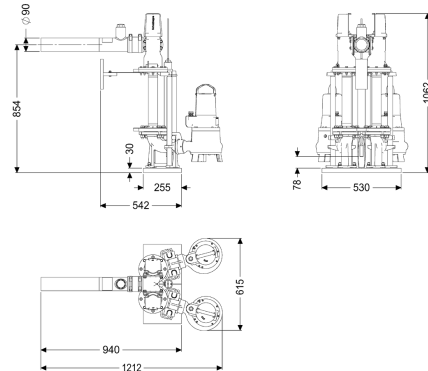

Pompinstallatie Aquapump Retrofit Duo, GTF 2600, Peilsonde

Artikel informatie

Artikel nr.: 8744024
 GTIN: 4026092103531
 Korting groep: 60

Beschrijving

Dubbele pompinstallatie voor inbouw in een schacht op de inbouwlocatie. Vereiste minimumdiameter van schacht op de inbouwlocatie: 1000 mm

Uitvoering
 Soort installatie: duopomp
 Afsluitvoorziening: ja
 Opstelling: Natte opstelling
 Pompregeling: Besturingskast
 Terugstuwbeveiliging: geïntegreerd
 Persleidingaansluiting: verticaal (speciale uitvoering op aanvraag),
 horizontaal (standaarduitvoering)

Afmetingen

Netto gewicht: 133,6 kg
 Bruto gewicht: 133,6 kg

Lengte verpakking:	1090 mm
Breedte verpakking:	615 mm
Hoogte verpakking:	1062 mm
Reservoir/basiselement	
Persleidingaansluiting (DN):	80
Persleidingaansluiting (DA):	90 mm
Loopband	
Pomp:	GTF 2600
Aantal pompen:	2
Aansluit type:	Gecodeerde stekker
Bedrijfsspanning:	400
Netfrequentie:	50 Hz
Nominale stroomsterkte:	4,5 A
Lengte van pompkabel:	10 m
Beschermingsklasse:	I
Beschermingsklasse pomp:	IP 68 (3 m)
Temperatuurbewaking:	geïntegreerd
Temperatuur te verpompen materiaal (permanent) max.:	40 °C
Opvoercapaciteit max.:	46 m ³ /h
Opvoerhoogte max.:	13,6 m
Toerental:	2900 U/min
Vermogen P1:	2,6 kW
Vermogen P2:	2,1 kW
Modus:	S1
Type aansluitleiding pomp:	H07RN-F 7G 1,5 mm ²
Type schoepenwiel:	Open waaier
Vereiste zekering (kabelbescherming):	3 x C 20 A
Besturing	
Besturingskast:	Comfort
Alarmgever:	Peilsonde
Instrument niveauregeling:	Peilsonde
Soort niveauregeling:	hydrostatisch
Beschermingsklasse besturingskast:	IP 54
Netfrequentie:	50 Hz
Bedrijfsspanning:	400 V
Aansluit type:	Gecodeerde stekker
Kabellengte besturingskast:	1,4 m
Potentiaalvrij contact:	optioneel
GSM-interface:	ja
USB-interface:	ja
Logboekfunctie:	ja
Meerregelige displayweergave:	ja
Batterijbuffer:	ja
Zelfdiagnosesysteem (ZDS):	ja
Vereiste zekering (kabelbescherming):	3 x C 20 A
Nominale stroomsterkte:	4,5 A