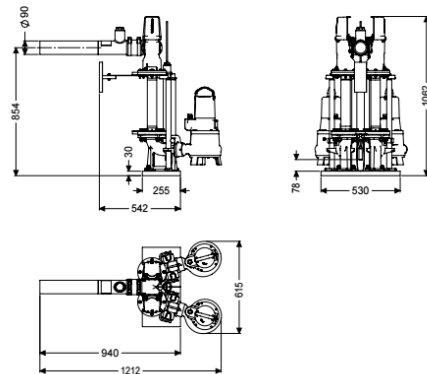

Pompinstallatie Aquapump Retrofit Duo, GTF 2600, Peilsonde

Artikel informatie

Artikel nr.: 8744024
 GTIN: 4026092103531
 Korting groep: 60

Beschrijving

Dubbele pompinstallatie voor inbouw in een schacht op de inbouwlocatie. Vereiste minimumdiameter van schacht op de inbouwlocatie: 1000 mm

Uitvoering
 Soort installatie: duopomp
 Afsluitvoorziening: ja
 Opstelling: Natte opstelling
 Pompregeling: Besturingskast
 Terugstuwbeveiliging: geïntegreerd
 Persleidingaansluiting: verticaal (speciale uitvoering op aanvraag),
 horizontaal (standaarduitvoering)

Afmetingen

Netto gewicht: 133,6 kg
 Bruto gewicht: 133,6 kg

Lengte verpakking:	1090 mm
Breedte verpakking:	615 mm
Hoogte verpakking:	1062 mm
Reservoir/basiselement	
Persleidingaansluiting (DN):	80
Persleidingaansluiting (DA):	90 mm
Loopband	
Pomp:	GTF 2600
Aantal pompen:	2
Aansluit type:	Gecodeerde stekker
Bedrijfsspanning:	400
Netfrequentie:	50 Hz
Nominale stroomsterkte:	4,5 A
Lengte van pompkabel:	10 m
Beschermingsklasse:	I
Beschermingsklasse pomp:	IP 68 (3 m)
Temperatuurbewaking:	geïntegreerd
Temperatuur te verpompen materiaal (permanent) max.:	40 °C
Opvoercapaciteit max.:	46 m ³ /h
Opvoerhoogte max.:	13,6 m
Toerental:	2900 U/min
Vermogen P1:	2,6 kW
Vermogen P2:	2,1 kW
Modus:	S1
Type aansluitleiding pomp:	H07RN-F 7G 1,5 mm ²
Type schoepenwiel:	Open waaier
Vereiste zekering (kabelbescherming):	3 x C 20 A
Besturing	
Besturingskast:	Comfort
Alarmgever:	Peilsonde
Instrument niveauregeling:	Peilsonde
Soort niveauregeling:	hydrostatisch
Beschermingsklasse besturingskast:	IP 54
Netfrequentie:	50 Hz
Bedrijfsspanning:	400 V
Aansluit type:	Gecodeerde stekker
Kabellengte besturingskast:	1,4 m
Potentiaalvrij contact:	optioneel
GSM-interface:	ja
USB-interface:	ja
Logboekfunctie:	ja
Meerregelige displayweergave:	ja
Batterijbuffer:	ja
Zelfdiagnosesysteem (ZDS):	ja
Vereiste zekering (kabelbescherming):	3 x C 20 A
Nominale stroomsterkte:	4,5 A