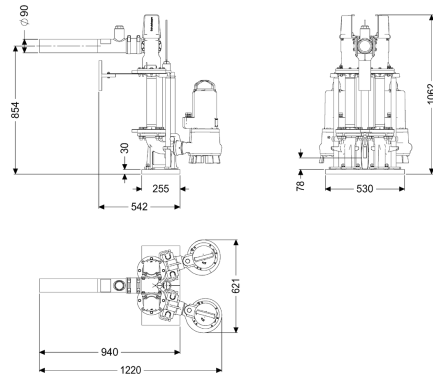

Pompinstallatie Aquapump Retrofit Duo, GTF 4000, Peilsonde

Artikel informatie

Artikel nr.: 8744026
 GTIN: 4026092103548
 Korting groep: 60

Beschrijving

Dubbele pompinstallatie voor inbouw in een schacht op de inbouwlocatie. Vereiste minimumdiameter van schacht op de inbouwlocatie: 1000 mm

Uitvoering
 Soort installatie: duopomp
 Afsluitvoorziening: ja
 Opstelling: Natte opstelling
 Pompregeling: Besturingskast
 Terugstuwbeveiliging: geïntegreerd
 Persleidingaansluiting: verticaal (speciale uitvoering op aanvraag),
 horizontaal (standaarduitvoering)

Afmetingen

Netto gewicht: 151,6 kg
 Bruto gewicht: 151,6 kg
 Lengte verpakking: 1082 mm

Breedte verpakking:	615 mm
Hoogte verpakking:	1062 mm
Reservoir/basiselement	
Persleidingaansluiting (DN):	80
Persleidingaansluiting (DA):	90 mm
Loopband	
Pomp:	GTF 4000
Aantal pompen:	2
Aansluit type:	Gecodeerde stekker
Bedrijfsspanning:	400 V
Netfrequentie:	50 Hz
Nominale stroomsterkte:	6,6 A
Beschermingsklasse:	I
Beschermingsklasse pomp:	IP 68 (3 m)
Temperatuurbewaking:	geïntegreerd
Temperatuur te verpompen materiaal (permanent) max.:	40 °C
Opvoercapaciteit max.:	53 m ³ /h
Opvoerhoogte max.:	18 m
Toerental:	2900 U/min
Vermogen P1:	4 kW
Vermogen P2:	3,4 kW
Modus:	S1
Type aansluitleiding pomp:	H07RN-F 7G 1,5 mm ²
Type schoepenwiel:	Open waaier
Vereiste zekering (kabelbescherming):	3 x C 32 A
Lengte van pompkabel:	10 m
Besturing	
Besturingskast:	Comfort
Alarmgever:	Peilsonde
Instrument niveauregeling:	Peilsonde
Soort niveauregeling:	hydrostatisch
Beschermingsklasse besturingskast:	IP 54
Netfrequentie:	50 Hz
Bedrijfsspanning:	400 V
Aansluit type:	Gecodeerde stekker
Kabellengte besturingskast:	1,4 m
Potentiaalvrij contact:	optioneel
GSM-interface:	ja
USB-interface:	ja
Logboekfunctie:	ja
Meerregelige displayweergave:	ja
Batterijbuffer:	ja
Zelfdiagnosesysteem (ZDS):	ja
Vereiste zekering (kabelbescherming):	3 x C 32 A