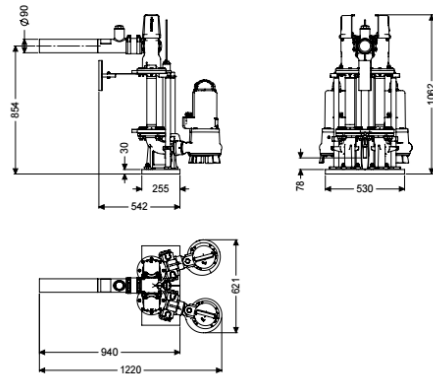

## Pompinstallatie Aquapump Retrofit Duo, GTF 4000, Peilsonde

### Beschrijving

Dubbele pompinstallatie voor inbouw in een schacht op de inbouwlocatie. Vereiste minimumdiameter van schacht op de inbouwlocatie: 1000 mm

Uitvoering  
 Soort installatie: duopomp  
 Afsluitvoorziening: ja  
 Opstelling: Natte opstelling  
 Pompregeling: Besturingskast  
 Terugstuwbeveiliging: geïntegreerd  
 Persleidingaansluiting: verticaal (speciale uitvoering op aanvraag),  
 horizontaal (standaarduitvoering)

#### Afmetingen

Netto gewicht: 151,6 kg  
 Bruto gewicht: 151,6 kg

Lengte verpakking:	1082 mm
Breedte verpakking:	615 mm
Hoogte verpakking:	1062 mm
Reservoir/basiselement	
Persleidingaansluiting (DN):	90
Persleidingaansluiting (DA):	80 mm
Loopband	
Pomp:	GTF 4000
Aantal pompen:	2
Aansluit type:	Gecodeerde stekker
Bedrijfsspanning:	400
Netfrequentie:	50 Hz
Nominale stroomsterkte:	6,6 A
Lengte van pompkabel:	10 m
Beschermingsklasse:	I
Beschermingsklasse pomp:	IP 68 (3 m)
Temperatuurbewaking:	geïntegreerd
Temperatuur te verpompen materiaal (permanent) max.:	40 °C
Opvoercapaciteit max.:	53 m <sup>3</sup> /h
Opvoerhoogte max.:	18 m
Toerental:	2900 U/min
Vermogen P1:	4 kW
Vermogen P2:	3,4 kW
Modus:	S1
Type aansluitleiding pomp:	H07RN-F 7G 1,5 mm <sup>2</sup>
Type schoepenwiel:	Open waaier
Vereiste zekering (kabelbescherming):	3 x C 32 A
Besturing	
Besturingskast:	Comfort
Alarmgever:	Peilsonde
Instrument niveauregeling:	Peilsonde
Soort niveauregeling:	hydrostatisch
Beschermingsklasse besturingskast:	IP 54
Netfrequentie:	50 Hz
Bedrijfsspanning:	400 V
Aansluit type:	Gecodeerde stekker
Kabellengte besturingskast:	1,4 m
Potentiaalvrij contact:	optioneel
GSM-interface:	ja
USB-interface:	ja
Logboekfunctie:	ja
Meerregelige displayweergave:	ja
Batterijbuffer:	ja
Zelfdiagnosesysteem (ZDS):	ja
Vereiste zekering (kabelbescherming):	3 x C 32 A
Nominale stroomsterkte:	6,6 A