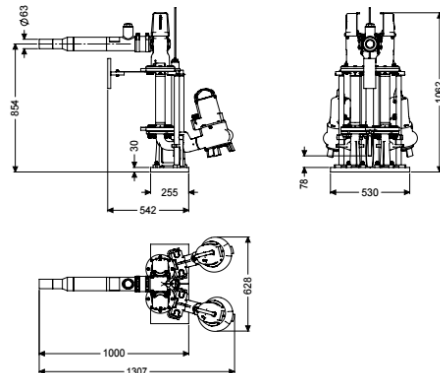

Pompinstallatie Aquapump Retrofit Duo, GTK 1300, Peilsonde

Artikel informatie

Artikel nr.: 8744030
 GTIN: 4026092103555
 Korting groep: 60

Beschrijving

Dubbele pompinstallatie voor inbouw in een schacht op de inbouwlocatie. Vereiste minimumdiameter van schacht op de inbouwlocatie: 1000 mm

Uitvoering
 Soort installatie: duopomp
 Afsluitvoorziening: ja
 Opstelling: Natte opstelling
 Pompregeling: Besturingskast
 Terugstuwbeveiliging: geïntegreerd
 Persleidingaansluiting: verticaal (speciale uitvoering op aanvraag),
 horizontaal (standaarduitvoering)

Afmetingen

Netto gewicht: 117,6 kg
 Bruto gewicht: 117,6 kg

Lengte verpakking:	1073 mm
Breedte verpakking:	605 mm
Hoogte verpakking:	1062 mm
Reservoir/basiselement	
Persleidingaansluiting (DN):	90
Persleidingaansluiting (DA):	80 mm
Loopband	
Pomp:	GTK 1300
Aantal pompen:	2
Aansluit type:	Gecodeerde stekker
Bedrijfsspanning:	400
Netfrequentie:	50 Hz
Nominale stroomsterkte:	2,5 A
Lengte van pompkabel:	10 m
Beschermingsklasse:	I
Beschermingsklasse pomp:	IP 68 (3 m)
Temperatuurbewaking:	geïntegreerd
Temperatuur te verpompen materiaal (permanent) max.:	40 °C
Opvoercapaciteit max.:	57 m ³ /h
Opvoerhoogte max.:	12,4 m
Toerental:	2900 U/min
Vermogen P1:	1,3 kW
Vermogen P2:	1 kW
Modus:	S1
Type aansluitleiding pomp:	H07RN-F 3G 1,5 mm ²
Type schoepenwiel:	Eenkanaalswaaier
Vereiste zekering (kabelbescherming):	3 x C 16 A
Besturing	
Besturingskast:	Comfort
Alarmgever:	Peilsonde
Instrument niveauregeling:	Peilsonde
Soort niveauregeling:	hydrostatisch
Beschermingsklasse besturingskast:	IP 54
Netfrequentie:	50 Hz
Bedrijfsspanning:	400 V
Aansluit type:	Gecodeerde stekker
Kabellengte besturingskast:	1,4 m
Potentiaalvrij contact:	optioneel
GSM-interface:	ja
USB-interface:	ja
Logboekfunctie:	ja
Meerregelige displayweergave:	ja
Batterijbuffer:	ja
Zelfdiagnosesysteem (ZDS):	ja
Vereiste zekering (kabelbescherming):	3 x C 16 A
Nominale stroomsterkte:	2,5 A