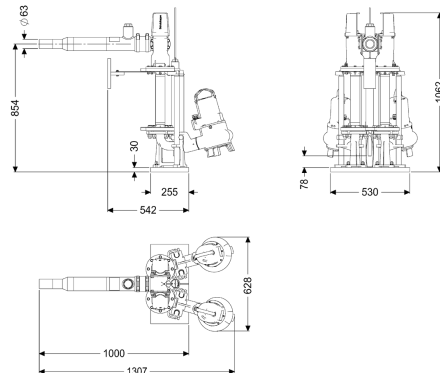

Pompinstallatie Aquapump Retrofit Duo, GTK 1300, Peilsonde

Artikel informatie

Artikel nr.: 8744030
GTIN: 4026092103555
Korting groep: 60

Beschrijving

Dubbele pompinstallatie voor inbouw in een schacht op de inbouwlocatie. Vereiste minimumdiameter van schacht op de inbouwlocatie: 1000 mm

Uitvoering
Soort installatie: duopomp
Afsluitvoorziening: ja
Opstelling: Natte opstelling
Pompregeling: Besturingskast
Terugstuwbeveiliging: geïntegreerd
Persleidingaansluiting: verticaal (speciale uitvoering op aanvraag),
horizontaal (standaarduitvoering)

Algemene karakteristieken

Norm: EN 12050-2 en EN 12050-1 (zonder ATEX-vereisten)
Soort afvalwater: Fecaliënhoudend of fecaliënvrij afvalwater (in inbouwsituaties zonder ATEX-eisen)
Inbouwsituatie: inbouw in bouwkundige sparing
Installatietype: Duo

Afmetingen

Netto gewicht: 117,6 kg
Bruto gewicht: 117,6 kg
Lengte verpakking: 1073 mm