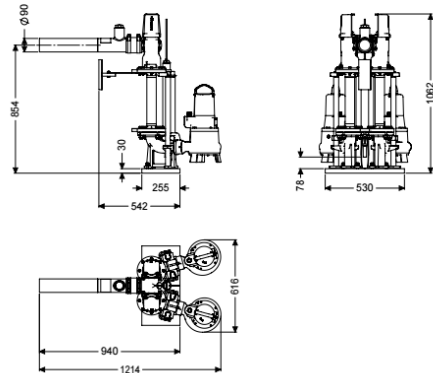

Pompinstallatie Aquapump Retrofit Duo, GTK 2600, Peilsonde

Artikel informatie

Artikel nr.: 8744032
 GTIN: 4026092103562
 Korting groep: 60

Beschrijving

Dubbele pompinstallatie voor inbouw in een schacht op de inbouwlocatie. Vereiste minimumdiameter van schacht op de inbouwlocatie: 1000 mm

Uitvoering
 Soort installatie: duopomp
 Afsluitvoorziening: ja
 Opstelling: Natte opstelling
 Pompregeling: Besturingskast
 Terugstuwbeveiliging: geïntegreerd
 Persleidingaansluiting: verticaal (speciale uitvoering op aanvraag),
 horizontaal (standaarduitvoering)

Afmetingen

Netto gewicht: 137,6 kg
 Bruto gewicht: 137,6 kg

Lengte verpakking:	1090 mm
Breedte verpakking:	615 mm
Hoogte verpakking:	1062 mm
Reservoir/basiselement	
Persleidingaansluiting (DN):	90
Persleidingaansluiting (DA):	80 mm
Loopband	
Pomp:	GTK 2600
Aantal pompen:	2
Aansluit type:	Gecodeerde stekker
Bedrijfsspanning:	400
Netfrequentie:	50 Hz
Nominale stroomsterkte:	4,5 A
Lengte van pompkabel:	10 m
Beschermingsklasse:	I
Beschermingsklasse pomp:	IP 68 (3 m)
Temperatuurbewaking:	geïntegreerd
Temperatuur te verpompen materiaal (permanent) max.:	40 °C
Opvoercapaciteit max.:	71 m ³ /h
Opvoerhoogte max.:	19,6 m
Toerental:	2900 U/min
Vermogen P1:	2,6 kW
Vermogen P2:	2,1 kW
Modus:	S1
Type aansluitleiding pomp:	H07RN-F 7G 1,5 mm ²
Type schoepenwiel:	Eenkanaalswaaier
Vereiste zekering (kabelbescherming):	3 x C 16 A
Besturing	
Besturingskast:	Comfort
Alarmgever:	Peilsonde
Instrument niveauregeling:	Peilsonde
Soort niveauregeling:	hydrostatisch
Beschermingsklasse besturingskast:	IP 54
Netfrequentie:	50 Hz
Bedrijfsspanning:	400 V
Aansluit type:	Gecodeerde stekker
Kabellengte besturingskast:	1,4 m
Potentiaalvrij contact:	optioneel
GSM-interface:	ja
USB-interface:	ja
Logboekfunctie:	ja
Meerregelige displayweergave:	ja
Batterijbuffer:	ja
Zelfdiagnosesysteem (ZDS):	ja
Vereiste zekering (kabelbescherming):	3 x C 16 A
Nominale stroomsterkte:	4,5 A